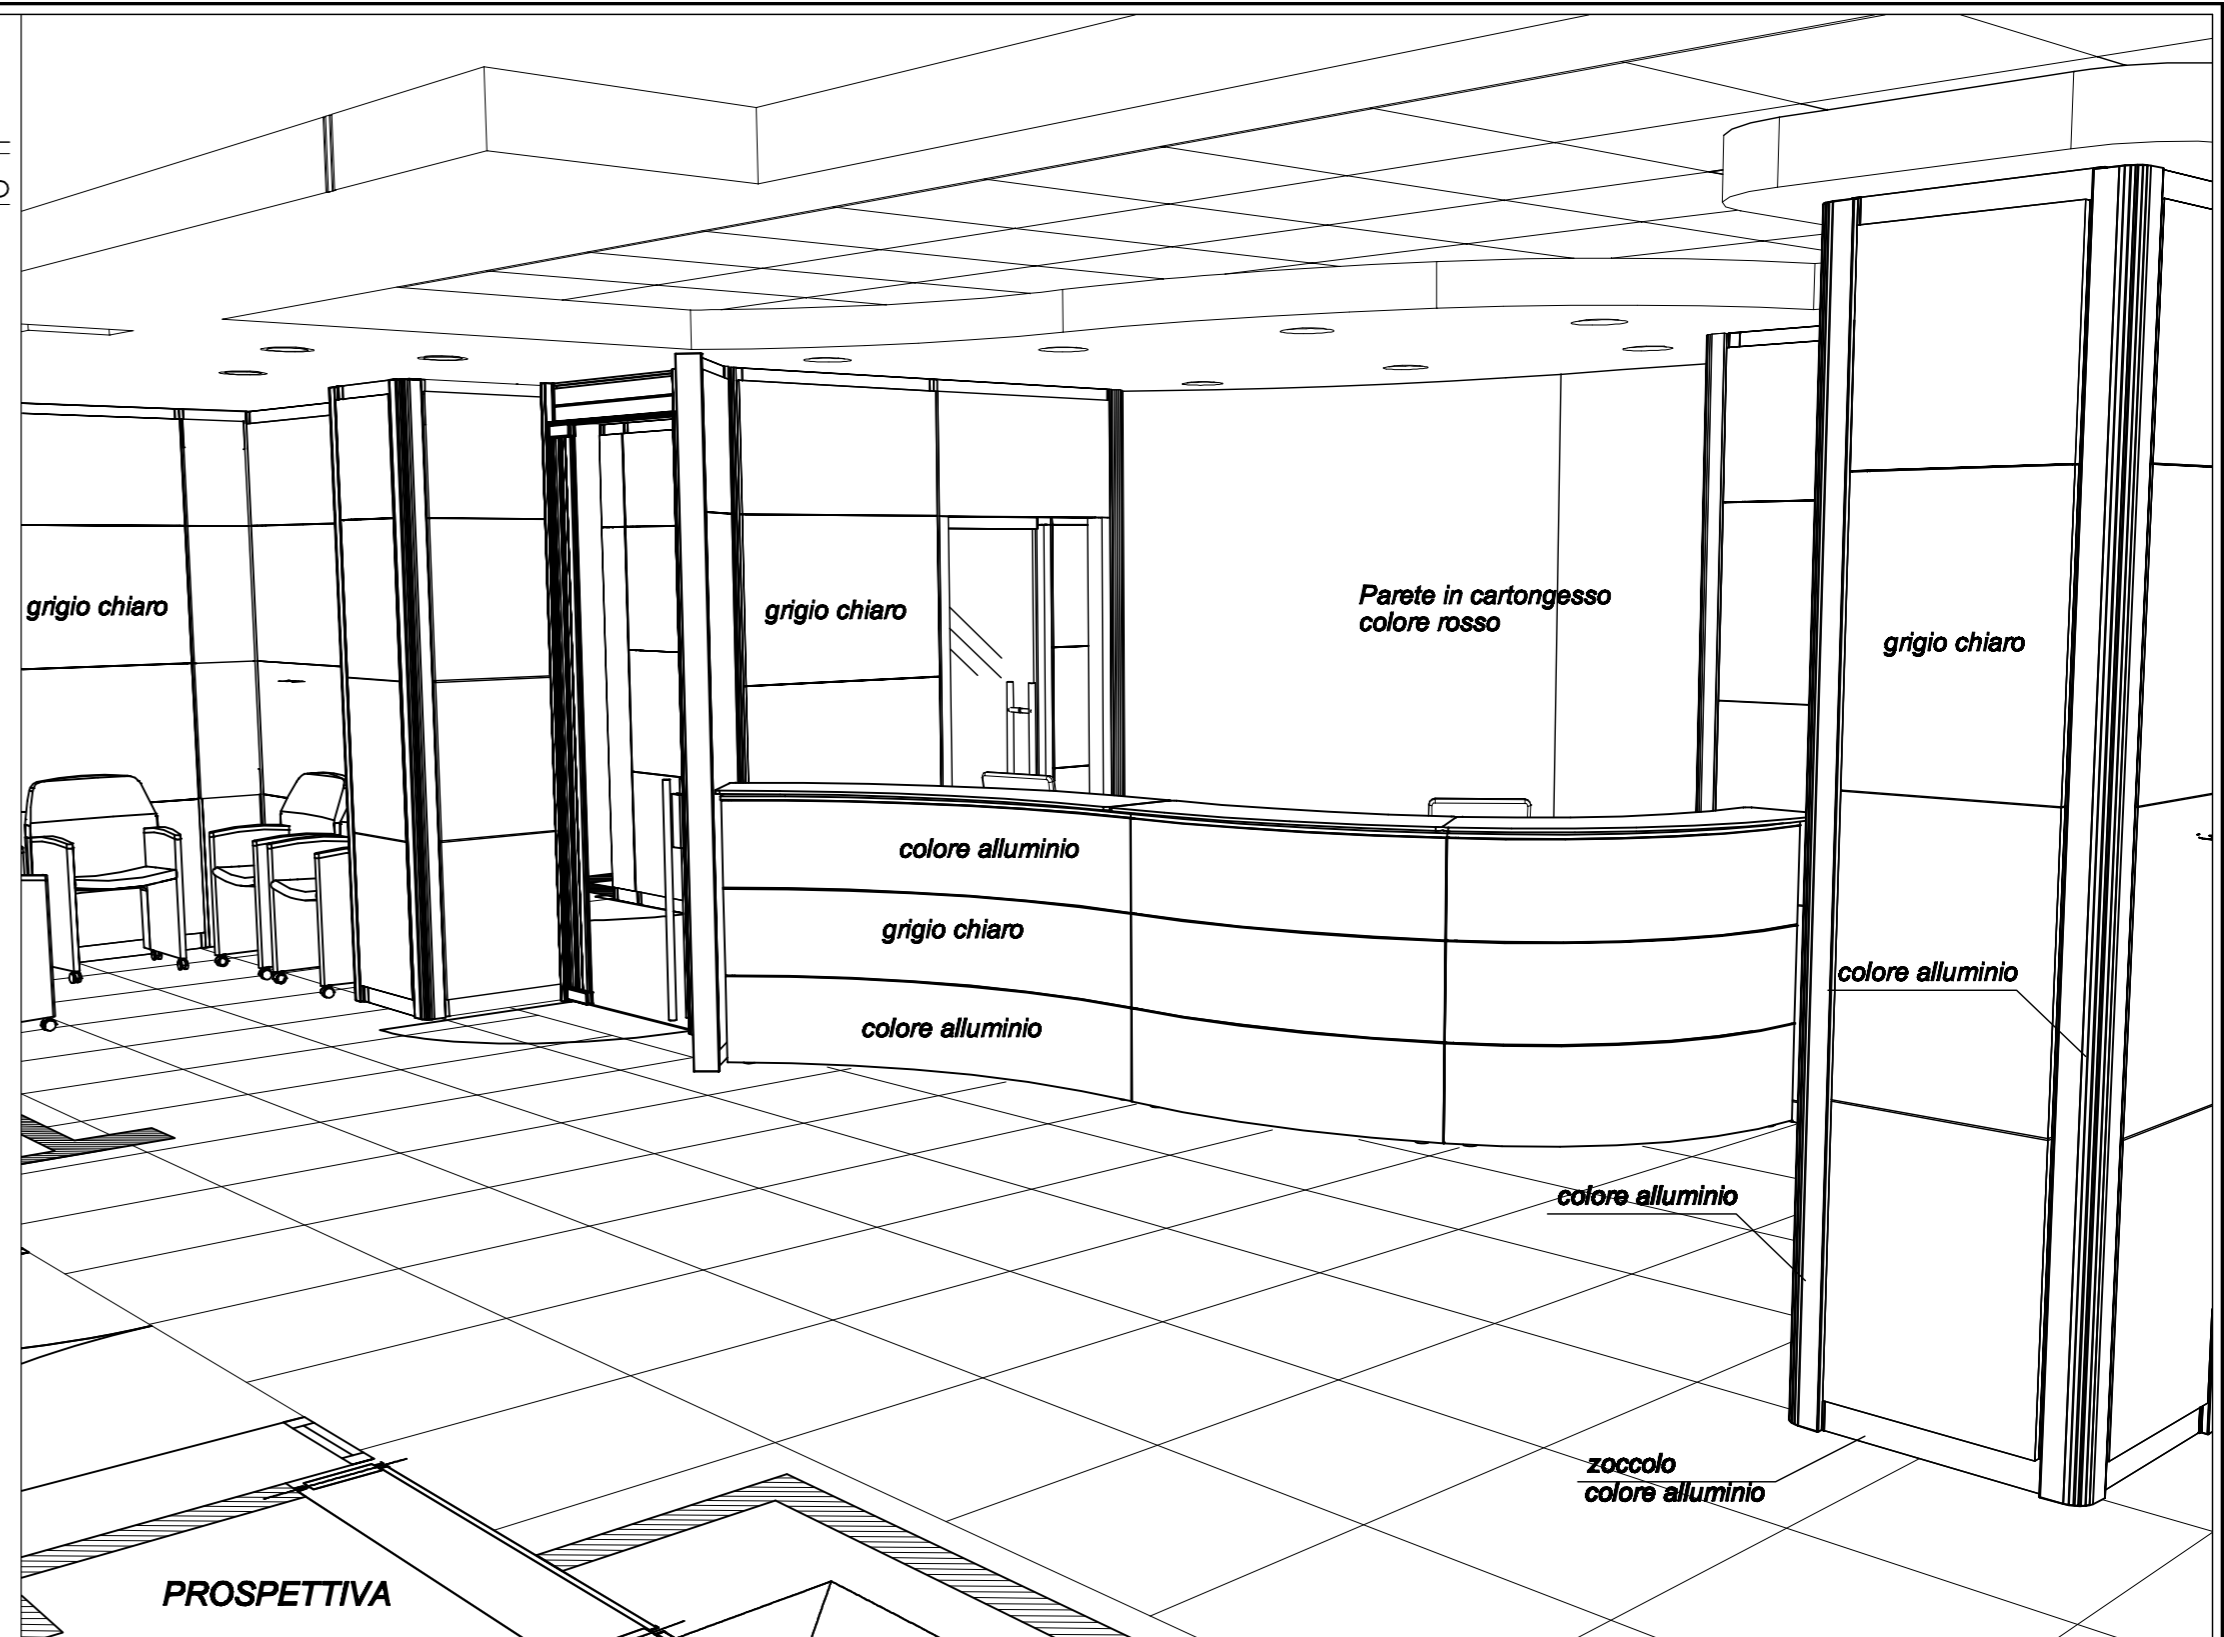

PIANTA DI PROGETTO RAPP. 1/50

PROSPETTIVA

PROSPETTIVA

SELEX SERVICE MANAGEMENT S.p.a.				PROGETTO N.	070678
RECEPTION PIANO TERRA				REVISIONE N.	05
FILE	COMMITTENTE	REVISIONE N.	REVISIONE N.	REVISIONE N.	
RECEPTION PIANO TERRA 6.dwg	Selex Service S.p.a.				
REVISIONE	VERIFICA	SCALA	DATA	TAVOLAN.	
		1:50	08/10/2007	D.S./06	
DATA:	DATA:				