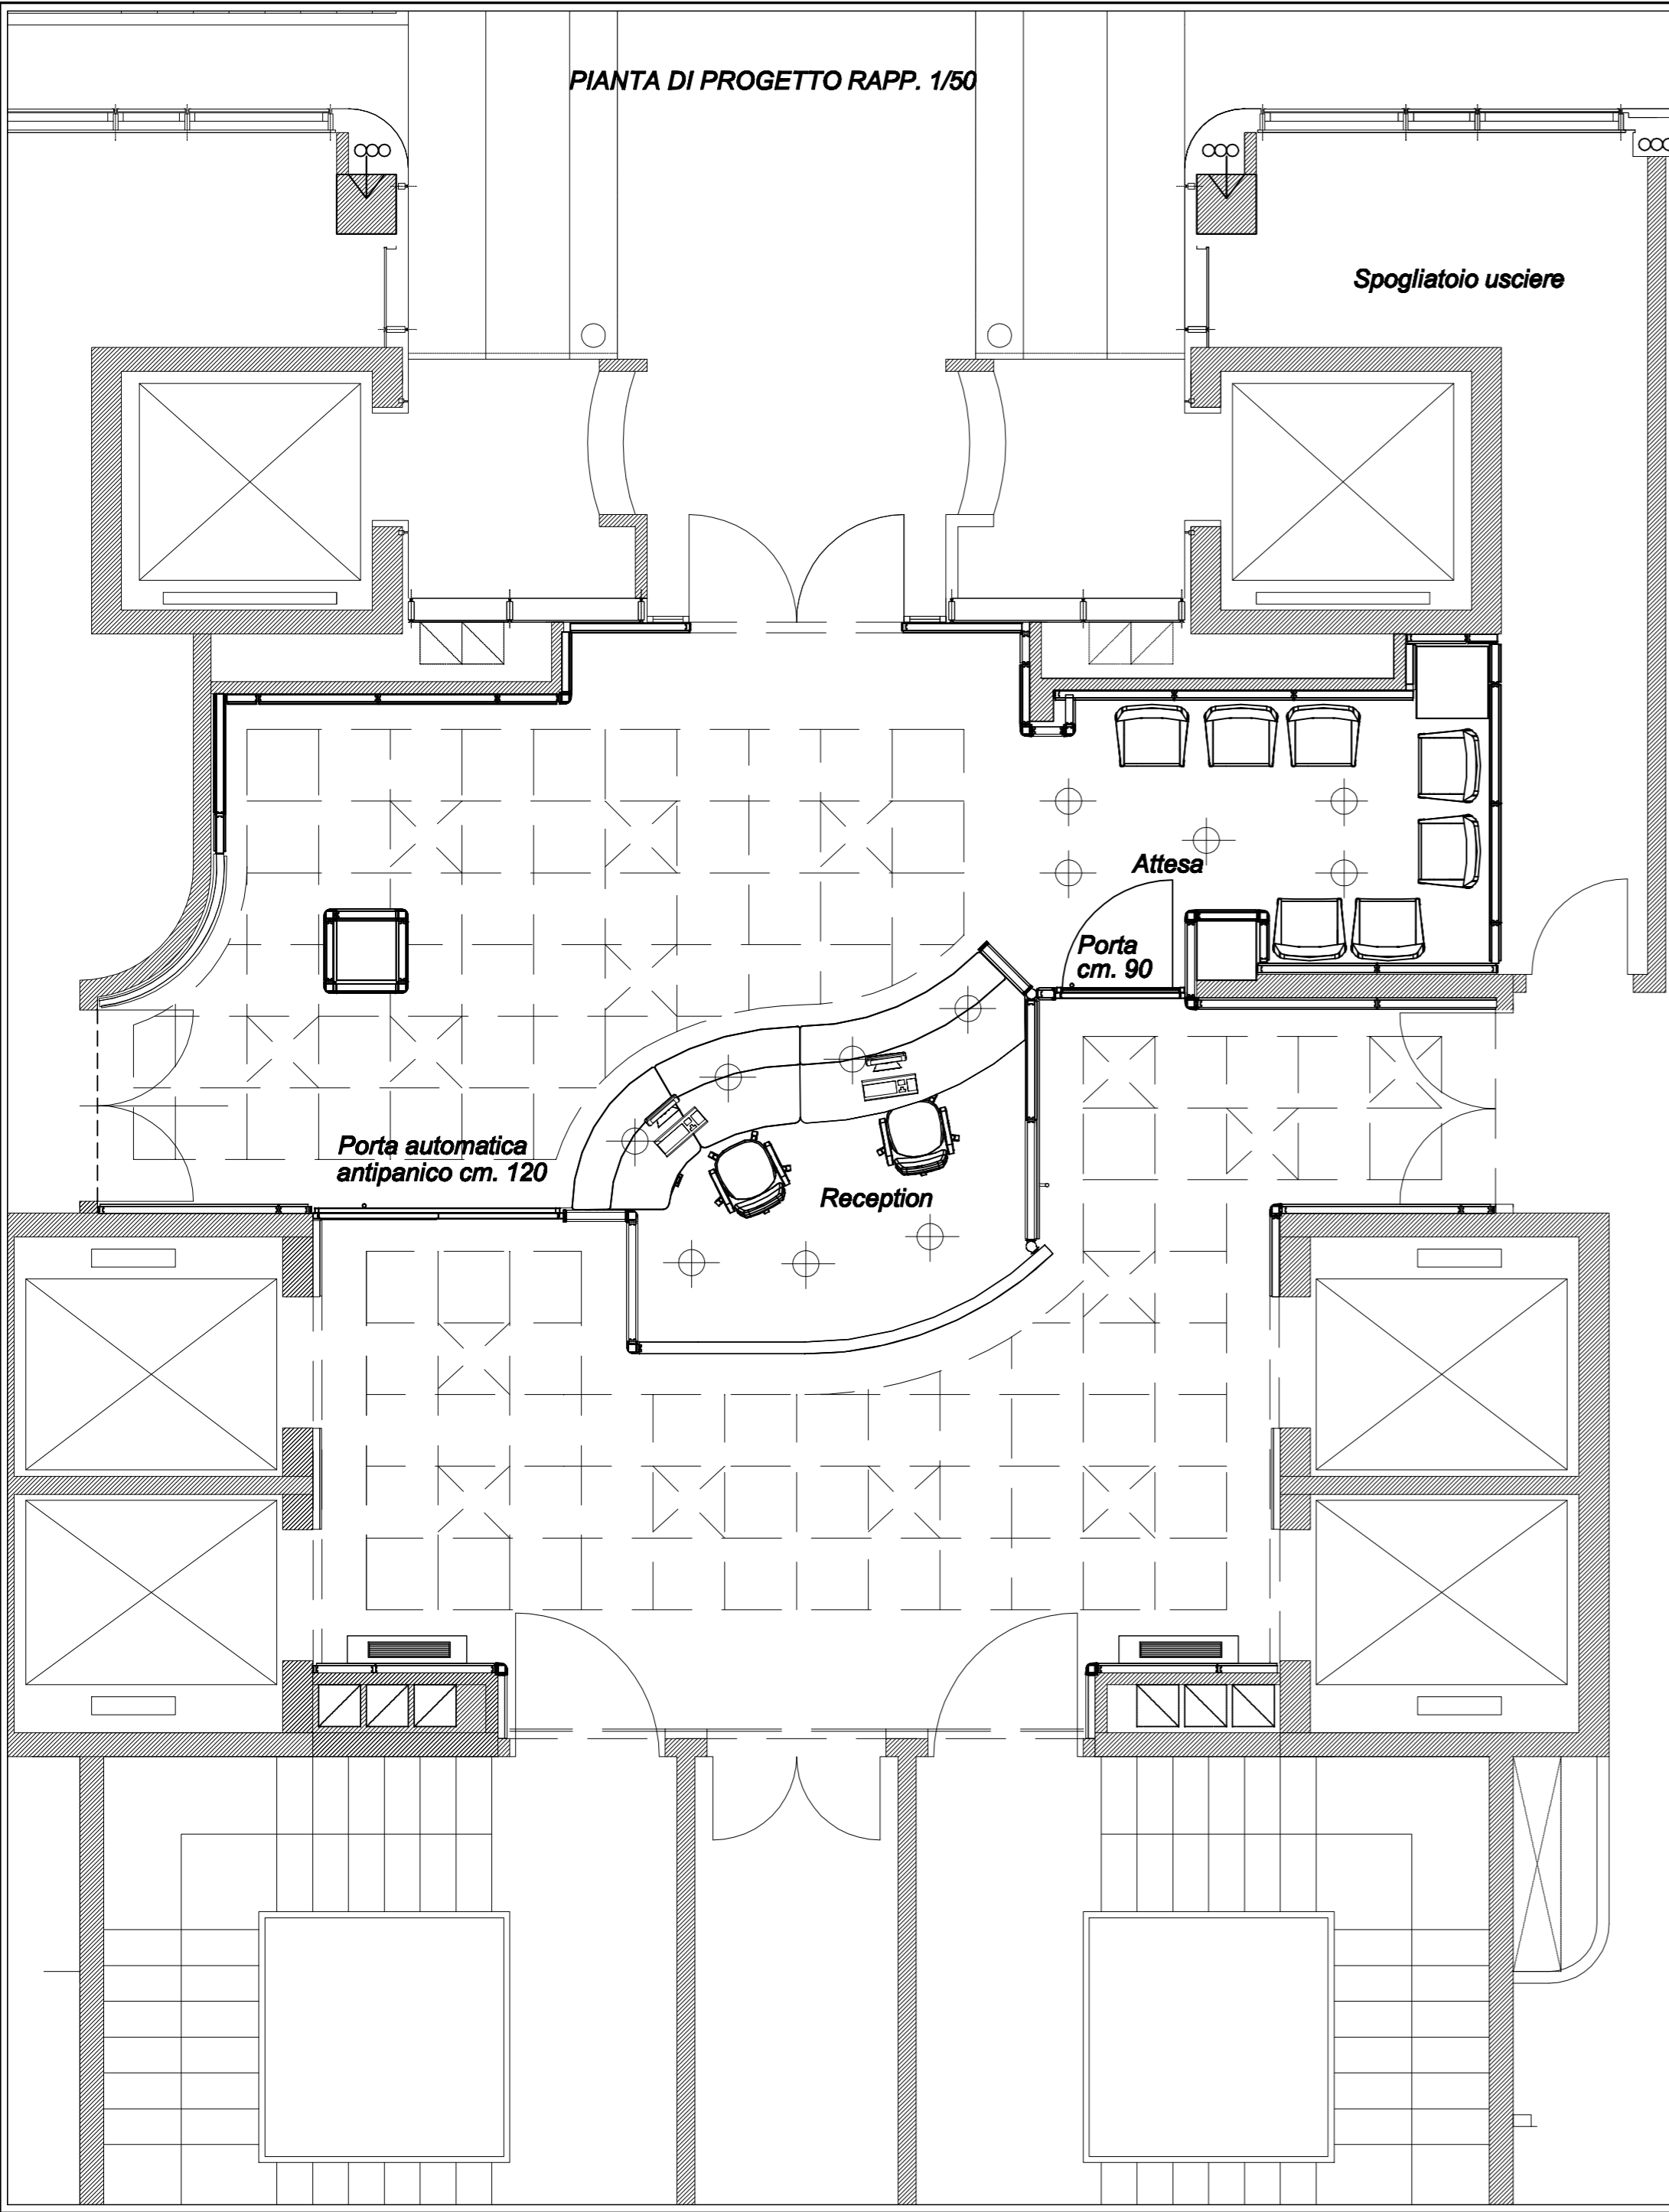

PIANTA DI PROGETTO RAPP. 1/50

PROSPETTIVA

PROSPETTIVA

SELEX SERVICE MANAGEMENT S.p.a.				PROGETTO N.	070678
RECEPTION PIANO TERRA				REVISIONE N.	05
FILE	COMMITTENTE	REVISIONE N.	REVISIONE N.	REVISIONE N.	
RECEPTION PIANO TERRA 6.dwg	Selex Service S.p.a.				
REVISIONE	VERIFICA	SCALA	DATA	TAVOLAN.	
		1:50	08/10/2007	D.S./06	
DATA:	DATA:				