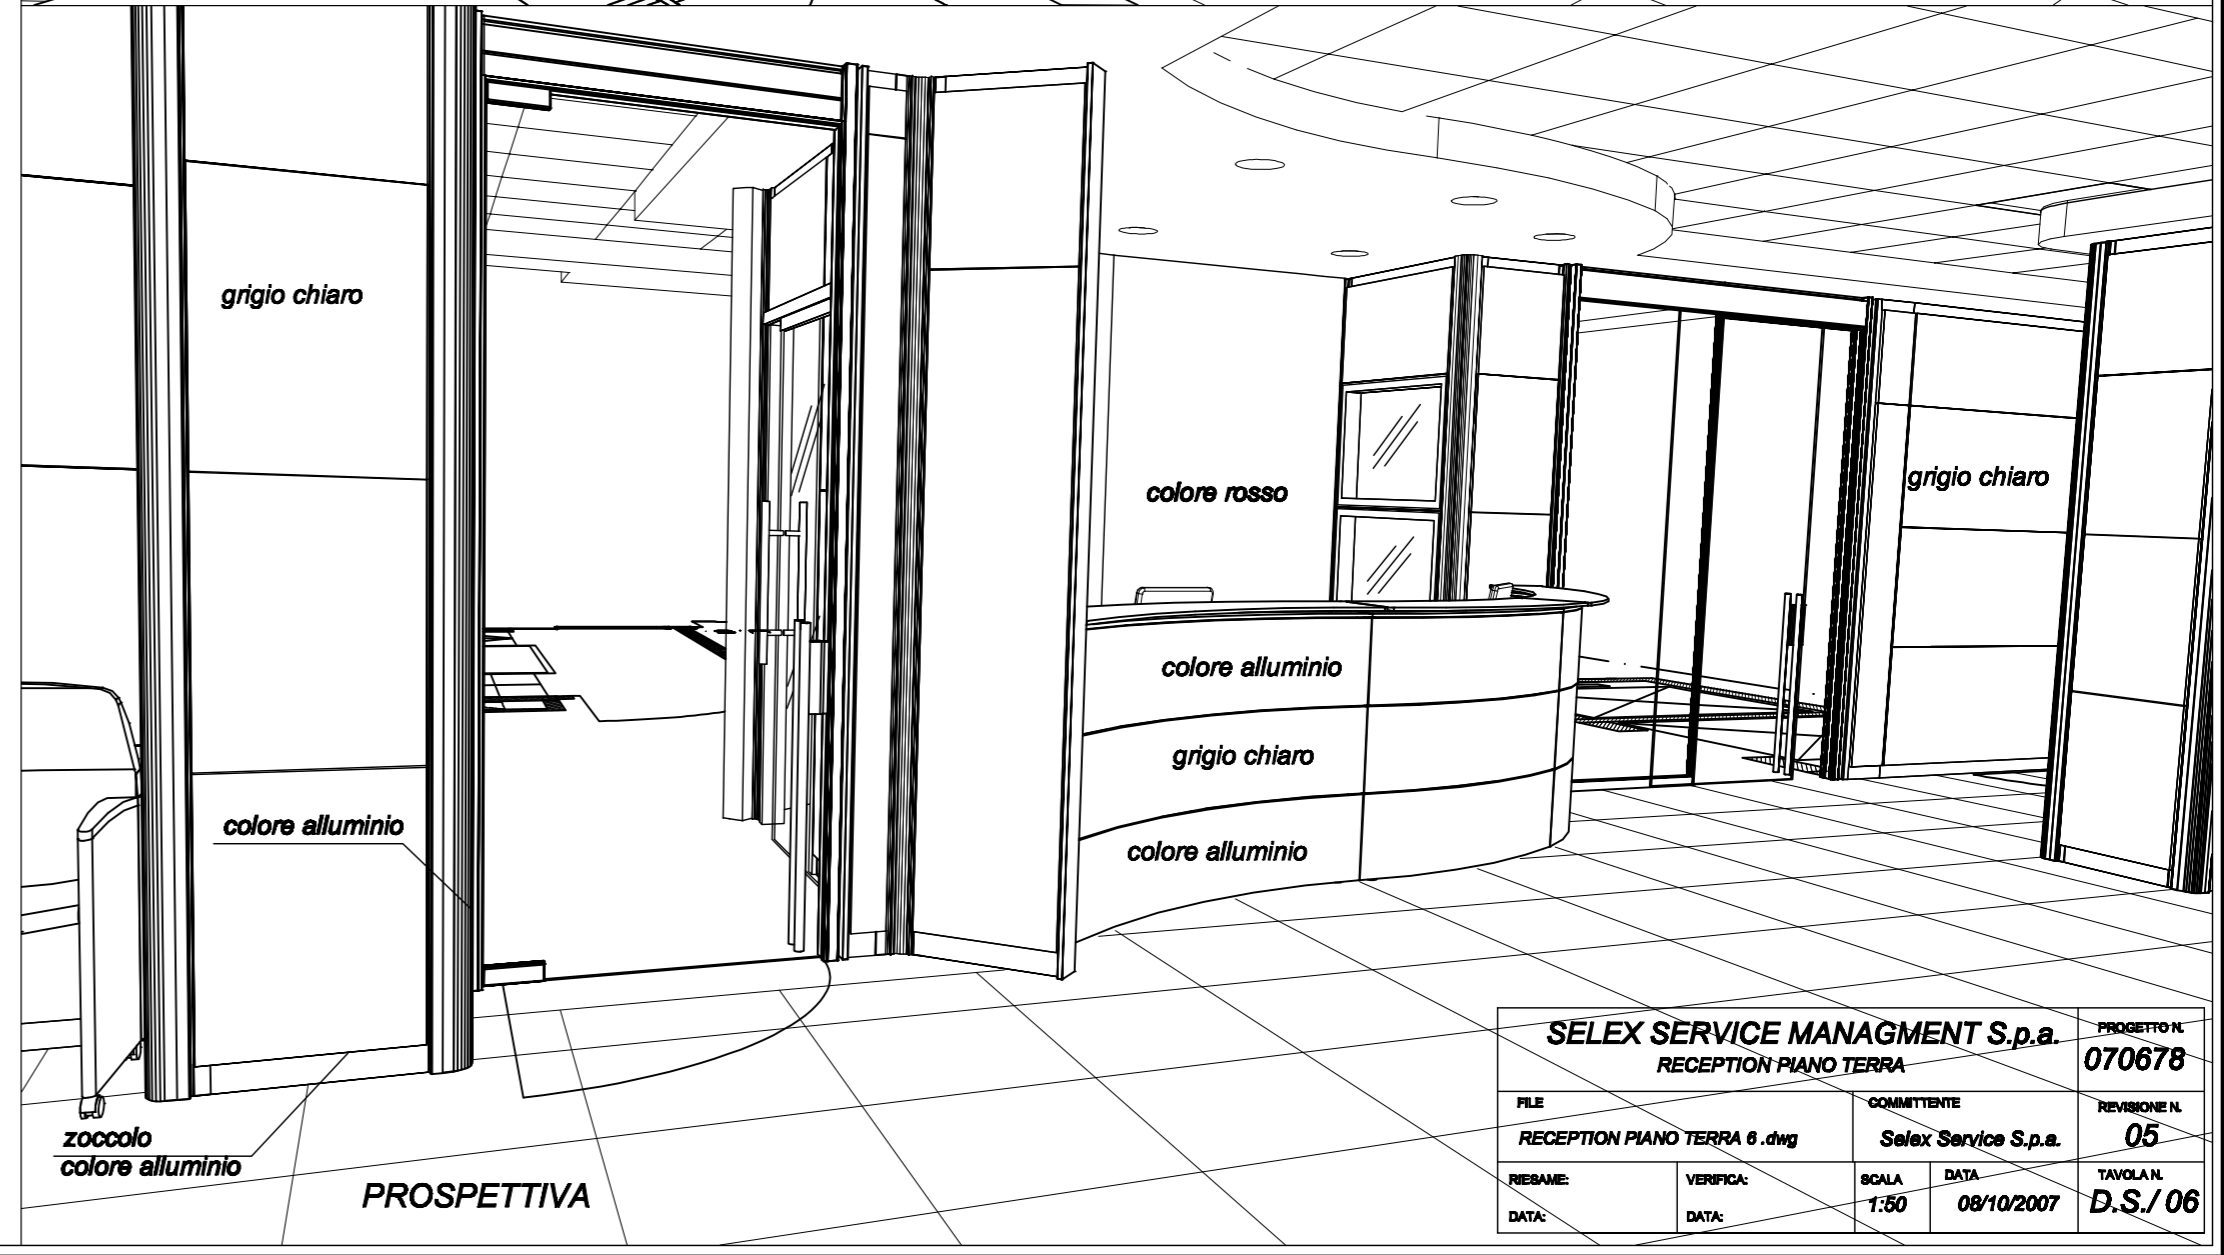

PIANTA DI PROGETTO RAPP. 1/50

PROSPETTIVA

PROSPETTIVA

SELEX SERVICE MANAGEMENT S.p.a.				PROGETTO N.	070678
RECEPTION PIANO TERRA				REVISIONE N.	05
FILE	COMMITTENTE	REVISIONE N.	REVISIONE N.	REVISIONE N.	
RECEPTION PIANO TERRA 6.dwg	Selex Service S.p.a.				
REVISIONE	VERIFICA	SCALA	DATA	TAVOLAN.	
		1:50	08/10/2007	D.S./06	
DATA:	DATA:				