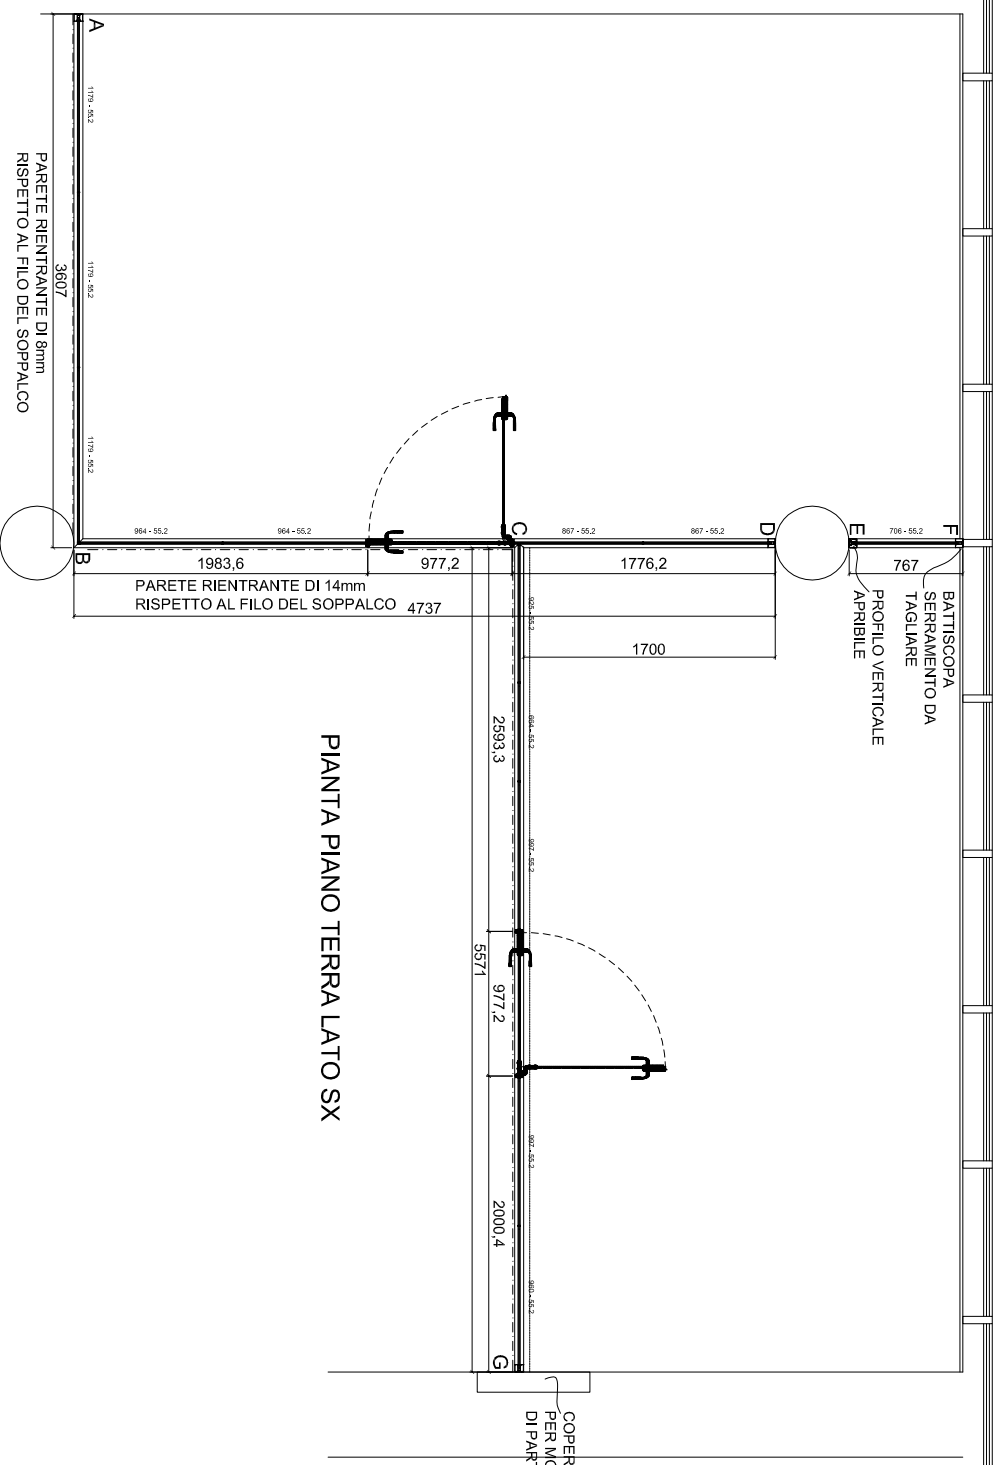

PIANTA PIANO PRIMO LATO SX

Pareti nostro modello WW60basic realizzate con profili in alluminio verniciati a polveri epossidiche colore grigio alluminio, parti vetrate realizzate con vetri accoppiati da 5+5 trasparenti con doppio PVB da 0,38mm, giunti in polycarbonato.
 Le parti vetrate a sbalzo nel vuoto, saranno realizzate, invece, con vetri accoppiati da 6+6 trasparenti con doppio PVB da 0,78mm, giunti in polycarbonato dotato di biadesivo e fissati nella parte superiore con pinza e biadesivo.
 Le porte saranno in vetro temprato trasparente da 10mm con bordo piatto filo lucido e spigoli smussati, maniglia a leva con serratura.

PIANTA PIANO PRIMO LATO DX

PIANTA PIANO TERRA LATO SX

PIANTA PIANO TERRA LATO DX

PARETE RIENTRANTE DI 8mm RISPETTO AL FILO DEL SOPPALCO