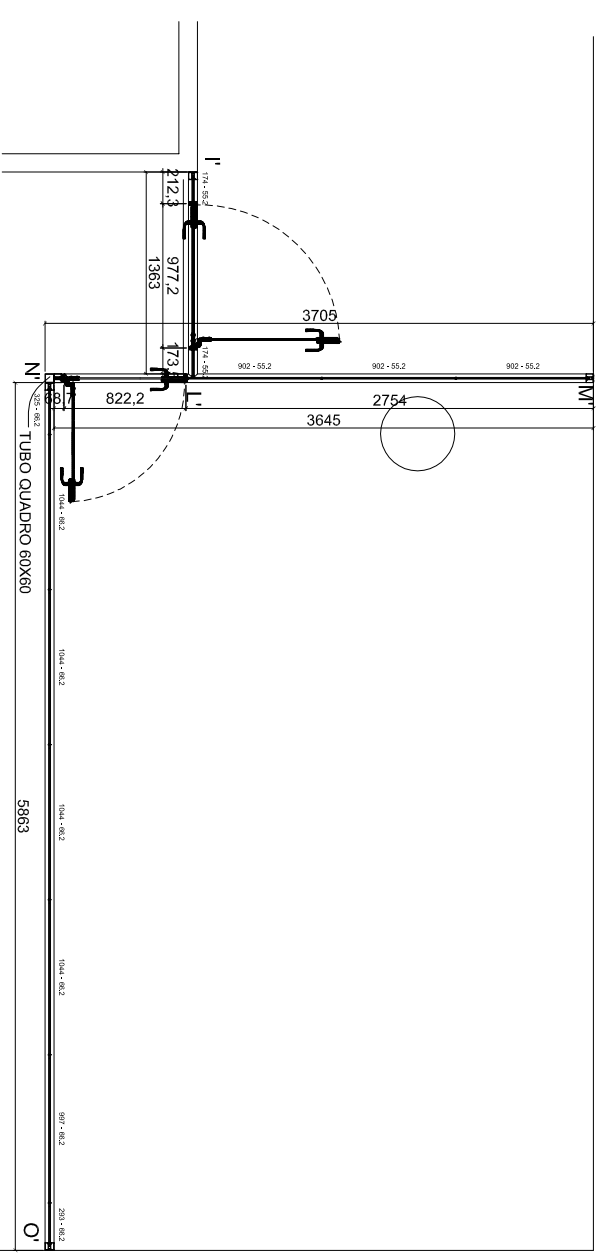

PIANTA PIANO PRIMO LATO SX

Pareti nostro modello WW60basic realizzate con profili in alluminio verniciati a polveri epossidiche colore grigio alluminio, parti vetrate realizzate con vetri accoppiati da 5+5 trasparenti con doppio PVB da 0,38mm, giunti in polycarbonato.
 Le parti vetrate a sbalzo nel vuoto, saranno realizzate, invece, con vetri accoppiati da 6+6 trasparenti con doppio PVB da 0,78mm, giunti in polycarbonato dotato di biadesivo e fissati nella parte superiore con pinza e biadesivo.
 Le porte saranno in vetro temprato trasparente da 10mm con bordo piatto filo lucido e spigoli smussati, maniglia a leva con serratura.

PIANTA PIANO PRIMO LATO DX

PIANTA PIANO TERRA LATO SX

PIANTA PIANO TERRA LATO DX

PARETE RIENTRANTE DI 8mm RISPETTO AL FILO DEL SOPPALCO