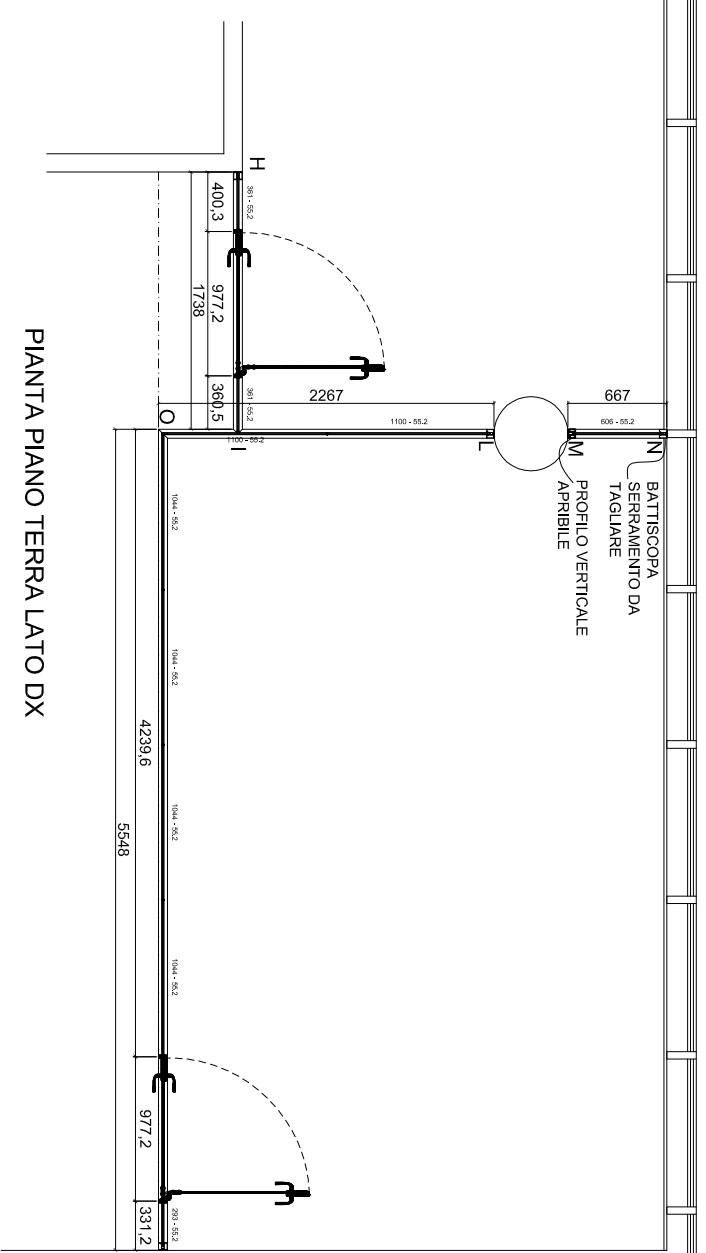

PIANTA PIANO PRIMO LATO SX

Pareti nostro modello WW60basic realizzate con profili in alluminio verniciati a polveri epossidiche colore grigio alluminio, parti vetrate realizzate con vetri accoppiati da 5+5 trasparenti con doppio PVB da 0,38mm, giunti in polycarbonato.
 Le parti vetrate a sbalzo nel vuoto, saranno realizzate, invece, con vetri accoppiati da 6+6 trasparenti con doppio PVB da 0,78mm, giunti in polycarbonato dotato di biadesivo e fissati nella parte superiore con pinza e biadesivo.
 Le porte saranno in vetro temprato trasparente da 10mm con bordo piatto filo lucido e spigoli smussati, maniglia a leva con serratura.

PIANTA PIANO PRIMO LATO DX

PIANTA PIANO TERRA LATO SX

PIANTA PIANO TERRA LATO DX

PARETE RIENTRANTE DI 8mm RISPETTO AL FILO DEL SOPPALCO