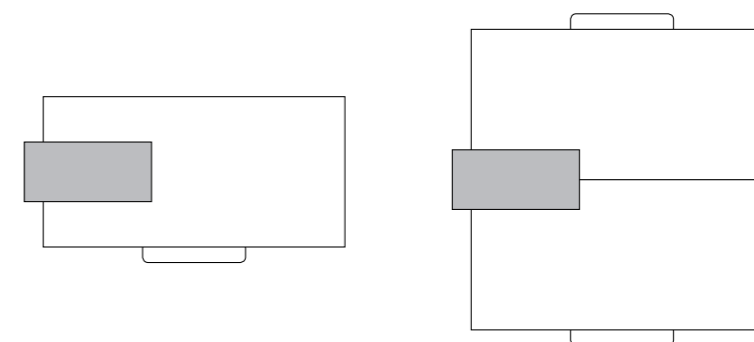

LAVIGO con una testa illuminante.**Combinazione di colore 1**

-  Base, tubo di supporto: bianco
-  Testa illuminante: bianco
-  Elemento frontale della testa: grigio ardesia

Combinazione di colore 2

-  Base, tubo di supporto: silver
-  Testa illuminante: bianco
-  Elemento frontale della testa: silver

Adatto per una o due postazioni di lavoro in posizione laterale, a seconda della necessità di luce.

**LAVIGO TWIN-T con doppia testa illuminante.****Combinazione di colore 1**

-  Base, tubo di supporto: bianco
-  Testa illuminante: bianco
-  Elemento frontale della testa: grigio ardesia

Combinazione di colore 2

-  Base, tubo di supporto: silver
-  Testa illuminante: bianco
-  Elemento frontale della testa: silver

In posizione centrale, può illuminare fino a quattro postazioni di lavoro.

-  Base, tubo di supporto: silver
-  Testa illuminante: bianco
-  Elemento frontale della testa: silver

Adatto per due postazioni di lavoro con parete divisoria, in posizione laterale.