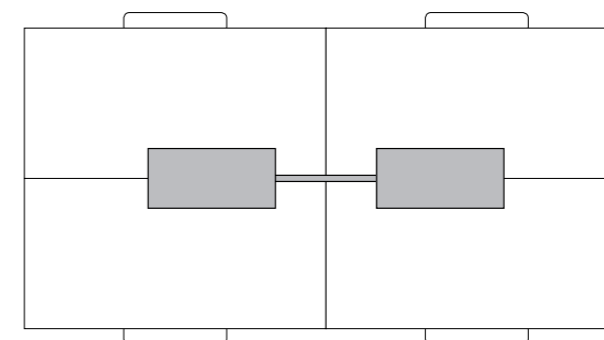

Combinazione di colore 2

- Base, tubo di supporto: silver
- Testa illuminante: bianco
- Elemento frontale della testa: silver

In posizione centrale, può illuminare fino a quattro postazioni di lavoro.