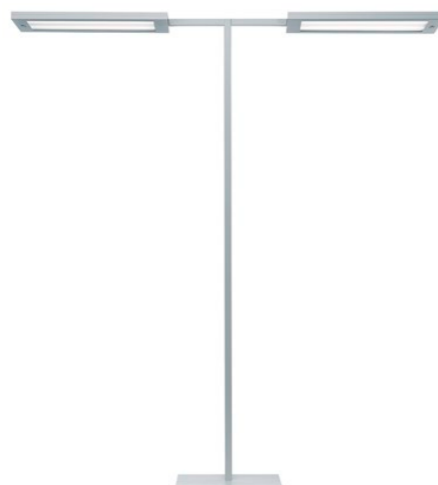

LAVIGO con una testa illuminante.**Combinazione di colore 1**

-  Base, tubo di supporto: bianco
-  Testa illuminante: bianco
-  Elemento frontale della testa: grigio ardesia

Combinazione di colore 2

-  Base, tubo di supporto: silver
-  Testa illuminante: bianco
-  Elemento frontale della testa: silver

Adatto per una o due postazioni di lavoro in posizione laterale, a seconda della necessità di luce.

**LAVIGO TWIN-T con doppia testa illuminante.****Combinazione di colore 1**

-  Base, tubo di supporto: bianco
-  Testa illuminante: bianco
-  Elemento frontale della testa: grigio ardesia

Combinazione di colore 2

-  Base, tubo di supporto: silver
-  Testa illuminante: bianco
-  Elemento frontale della testa: silver

In posizione centrale, può illuminare fino a quattro postazioni di lavoro.

-  Base, tubo di supporto: silver
-  Testa illuminante: bianco
-  Elemento frontale della testa: silver

Adatto per due postazioni di lavoro con parete divisoria, in posizione laterale.