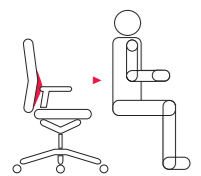

Sincro-  
meccanismo

Regolazione del  
peso, multilivello

Sedile regolabile in  
altezza

Schienale regolabile  
in altezza

Regolazione del  
sedile in profondità

Inclinazione regoal-  
bile del sedile

Supporto lombare  
regolabile

#### 16G2 Goal-Geos

Seduta girevole per ufficio,  
schienale medio,  
sedile e schienale imbottito

Standard:

- Sincronomeccanismo, bloccabile
- Regolazione del peso infinite variazioni
- Sedile regolabile in altezza
- Schienale regolabile in altezza
- Base nera
- Doppie ruote morbide
- Smontata in scatola

#### 16G4 Goal-Geos

Seduta girevole per ufficio,  
schienale alto,  
sedile e schienale imbottito