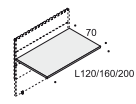

LINEARE    PANNELLI ESEDRA    PANNELLI ESEDRA LIGHT    PIANI LINEARI    TOP LINEARI

CURVO 45°    PANNELLI ESEDRA    PANNELLI ESEDRA LIGHT    PIANI ARCO 45°    TOP CURVO 45°

CURVO 60°    PANNELLI ESEDRA    PANNELLI ESEDRA LIGHT    PIANI ARCO 60°    TOP CURVO 60°

ANGOLO    PANNELLI ESEDRA    PANNELLI ESEDRA LIGHT    PIANI ANGOLO    TOP LINEARE

ELEMENTI DI CHIUSURA LATERALE    ANGOLO

GAMBA

Bianco White    Verde Acido Acid Green    Rosso Red

Moka Moka    Extralight Bianco White Extralight    Rosso Red