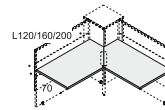

LINEARE    PANNELLI ESEDRA    PANNELLI ESEDRA LIGHT    PIANI LINEARI    TOP LINEARI

CURVO 45°    PANNELLI ESEDRA    PANNELLI ESEDRA LIGHT    PIANI ARCO 45°    TOP CURVO 45°

CURVO 60°    PANNELLI ESEDRA    PANNELLI ESEDRA LIGHT    PIANI ARCO 60°    TOP CURVO 60°

ANGOLO    PANNELLI ESEDRA    PANNELLI ESEDRA LIGHT    PIANI ANGOLO    TOP LINEARE

ELEMENTI DI CHIUSURA LATERALE    ANGOLO

GAMBA

Bianco White    Verde Acido Acid Green    Rosso Red

Moka Moka    Extralight Bianco White Extralight    Rosso Red