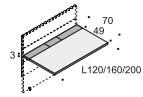

LINEARE    PANNELLI ESEDRA    PANNELLI ESEDRA LIGHT    PIANI LINEARI    TOP LINEARI

CURVO 45°    PANNELLI ESEDRA    PANNELLI ESEDRA LIGHT    PIANI ARCO 45°    TOP CURVO 45°

CURVO 60°    PANNELLI ESEDRA    PANNELLI ESEDRA LIGHT    PIANI ARCO 60°    TOP CURVO 60°

ANGOLO    PANNELLI ESEDRA    PANNELLI ESEDRA LIGHT    PIANI ANGOLO    TOP LINEARE

ELEMENTI DI CHIUSURA LATERALE    ANGOLO

GAMBA

Bianco White    Verde Acido Acid Green    Rosso Red

Moka Moka    Extralight Bianco White Extralight    Rosso Red