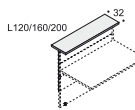

LINEARE    PANNELLI ESEDRA    PANNELLI ESEDRA LIGHT    PIANI LINEARI    TOP LINEARI

CURVO 45°    PANNELLI ESEDRA    PANNELLI ESEDRA LIGHT    PIANI ARCO 45°    TOP CURVO 45°

CURVO 60°    PANNELLI ESEDRA    PANNELLI ESEDRA LIGHT    PIANI ARCO 60°    TOP CURVO 60°

ANGOLO    PANNELLI ESEDRA    PANNELLI ESEDRA LIGHT    PIANI ANGOLO    TOP LINEARE

ELEMENTI DI CHIUSURA LATERALE    ANGOLO

GAMBA

Bianco White    Verde Acido Acid Green    Rosso Red

Moka Moka    Extralight Bianco White Extralight    Rosso Red