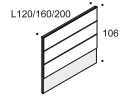

LINEARE    PANNELLI ESEDRA    PANNELLI ESEDRA LIGHT    PIANI LINEARI    TOP LINEARI

CURVO 45°    PANNELLI ESEDRA    PANNELLI ESEDRA LIGHT    PIANI ARCO 45°    TOP CURVO 45°

CURVO 60°    PANNELLI ESEDRA    PANNELLI ESEDRA LIGHT    PIANI ARCO 60°    TOP CURVO 60°

ANGOLO    PANNELLI ESEDRA    PANNELLI ESEDRA LIGHT    PIANI ANGOLO    TOP LINEARE

ELEMENTI DI CHIUSURA LATERALE    ANGOLO

GAMBA

Bianco White    Verde Acido Acid Green    Rosso Red

Moka Moka    Extralight Bianco White Extralight    Rosso Red