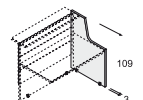

LINEARE    PANNELLI ESEDRA    PANNELLI ESEDRA LIGHT    PIANI LINEARI    TOP LINEARI

CURVO 45°    PANNELLI ESEDRA    PANNELLI ESEDRA LIGHT    PIANI ARCO 45°    TOP CURVO 45°

CURVO 60°    PANNELLI ESEDRA    PANNELLI ESEDRA LIGHT    PIANI ARCO 60°    TOP CURVO 60°

ANGOLO    PANNELLI ESEDRA    PANNELLI ESEDRA LIGHT    PIANI ANGOLO    TOP LINEARE

ELEMENTI DI CHIUSURA LATERALE    ANGOLO

GAMBA

Bianco White    Verde Acido Acid Green    Rosso Red

Moka Moka    Extralight Bianco White Extralight    Rosso Red