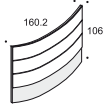

LINEARE    PANNELLI ESEDRA    PANNELLI ESEDRA LIGHT    PIANI LINEARI    TOP LINEARI

CURVO 45°    PANNELLI ESEDRA    PANNELLI ESEDRA LIGHT    PIANI ARCO 45°    TOP CURVO 45°

CURVO 60°    PANNELLI ESEDRA    PANNELLI ESEDRA LIGHT    PIANI ARCO 60°    TOP CURVO 60°

ANGOLO    PANNELLI ESEDRA    PANNELLI ESEDRA LIGHT    PIANI ANGOLO    TOP LINEARE

ELEMENTI DI CHIUSURA LATERALE    ANGOLO

GAMBA

Bianco White    Verde Acido Acid Green    Rosso Red

Moka Moka    Extralight Bianco White Extralight    Rosso Red