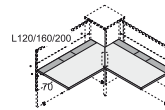

LINEARE    PANNELLI ESEDRA    PANNELLI ESEDRA LIGHT    PIANI LINEARI    TOP LINEARI

CURVO 45°    PANNELLI ESEDRA    PANNELLI ESEDRA LIGHT    PIANI ARCO 45°    TOP CURVO 45°

CURVO 60°    PANNELLI ESEDRA    PANNELLI ESEDRA LIGHT    PIANI ARCO 60°    TOP CURVO 60°

ANGOLO    PANNELLI ESEDRA    PANNELLI ESEDRA LIGHT    PIANI ANGOLO    TOP LINEARE

ELEMENTI DI CHIUSURA LATERALE    ANGOLO

GAMBA

Bianco White    Verde Acido Acid Green    Rosso Red

Moka Moka    Extralight Bianco White Extralight    Rosso Red