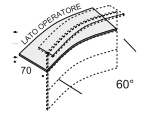

LINEARE    PANNELLI ESEDRA    PANNELLI ESEDRA LIGHT    PIANI LINEARI    TOP LINEARI

CURVO 45°    PANNELLI ESEDRA    PANNELLI ESEDRA LIGHT    PIANI ARCO 45°    TOP CURVO 45°

CURVO 60°    PANNELLI ESEDRA    PANNELLI ESEDRA LIGHT    PIANI ARCO 60°    TOP CURVO 60°

ANGOLO    PANNELLI ESEDRA    PANNELLI ESEDRA LIGHT    PIANI ANGOLO    TOP LINEARE

ELEMENTI DI CHIUSURA LATERALE    ANGOLO

GAMBA

Bianco White    Verde Acido Acid Green    Rosso Red

Moka Moka    Extralight Bianco White Extralight    Rosso Red