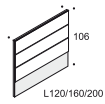

LINEARE    PANNELLI ESEDRA    PANNELLI ESEDRA LIGHT    PIANI LINEARI    TOP LINEARI

CURVO 45°    PANNELLI ESEDRA    PANNELLI ESEDRA LIGHT    PIANI ARCO 45°    TOP CURVO 45°

CURVO 60°    PANNELLI ESEDRA    PANNELLI ESEDRA LIGHT    PIANI ARCO 60°    TOP CURVO 60°

ANGOLO    PANNELLI ESEDRA    PANNELLI ESEDRA LIGHT    PIANI ANGOLO    TOP LINEARE

ELEMENTI DI CHIUSURA LATERALE    ANGOLO

GAMBA

Bianco White    Verde Acido Acid Green    Rosso Red

Moka Moka    Extralight Bianco White Extralight    Rosso Red