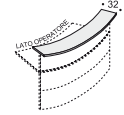

LINEARE    PANNELLI ESEDRA    PANNELLI ESEDRA LIGHT    PIANI LINEARI    TOP LINEARI

CURVO 45°    PANNELLI ESEDRA    PANNELLI ESEDRA LIGHT    PIANI ARCO 45°    TOP CURVO 45°

CURVO 60°    PANNELLI ESEDRA    PANNELLI ESEDRA LIGHT    PIANI ARCO 60°    TOP CURVO 60°

ANGOLO    PANNELLI ESEDRA    PANNELLI ESEDRA LIGHT    PIANI ANGOLO    TOP LINEARE

ELEMENTI DI CHIUSURA LATERALE    ANGOLO

GAMBA

Bianco White    Verde Acido Acid Green    Rosso Red

Moka Moka    Extralight Bianco White Extralight    Rosso Red