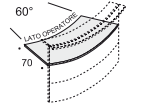

LINEARE    PANNELLI ESEDRA    PANNELLI ESEDRA LIGHT    PIANI LINEARI    TOP LINEARI

CURVO 45°    PANNELLI ESEDRA    PANNELLI ESEDRA LIGHT    PIANI ARCO 45°    TOP CURVO 45°

CURVO 60°    PANNELLI ESEDRA    PANNELLI ESEDRA LIGHT    PIANI ARCO 60°    TOP CURVO 60°

ANGOLO    PANNELLI ESEDRA    PANNELLI ESEDRA LIGHT    PIANI ANGOLO    TOP LINEARE

ELEMENTI DI CHIUSURA LATERALE    ANGOLO

GAMBA

Bianco White    Verde Acido Acid Green    Rosso Red

Moka Moka    Extralight Bianco White Extralight    Rosso Red