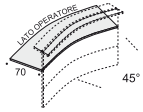

LINEARE    PANNELLI ESEDRA    PANNELLI ESEDRA LIGHT    PIANI LINEARI    TOP LINEARI

CURVO 45°    PANNELLI ESEDRA    PANNELLI ESEDRA LIGHT    PIANI ARCO 45°    TOP CURVO 45°

CURVO 60°    PANNELLI ESEDRA    PANNELLI ESEDRA LIGHT    PIANI ARCO 60°    TOP CURVO 60°

ANGOLO    PANNELLI ESEDRA    PANNELLI ESEDRA LIGHT    PIANI ANGOLO    TOP LINEARE

ELEMENTI DI CHIUSURA LATERALE    ANGOLO

GAMBA

Bianco White    Verde Acido Acid Green    Rosso Red

Moka Moka    Extralight Bianco White Extralight    Rosso Red