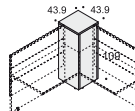

LINEARE    PANNELLI ESEDRA    PANNELLI ESEDRA LIGHT    PIANI LINEARI    TOP LINEARI

CURVO 45°    PANNELLI ESEDRA    PANNELLI ESEDRA LIGHT    PIANI ARCO 45°    TOP CURVO 45°

CURVO 60°    PANNELLI ESEDRA    PANNELLI ESEDRA LIGHT    PIANI ARCO 60°    TOP CURVO 60°

ANGOLO    PANNELLI ESEDRA    PANNELLI ESEDRA LIGHT    PIANI ANGOLO    TOP LINEARE

ELEMENTI DI CHIUSURA LATERALE    ANGOLO

GAMBA

Bianco White    Verde Acido Acid Green    Rosso Red

Moka Moka    Extralight Bianco White Extralight    Rosso Red