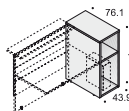

LINEARE    PANNELLI ESEDRA    PANNELLI ESEDRA LIGHT    PIANI LINEARI    TOP LINEARI

CURVO 45°    PANNELLI ESEDRA    PANNELLI ESEDRA LIGHT    PIANI ARCO 45°    TOP CURVO 45°

CURVO 60°    PANNELLI ESEDRA    PANNELLI ESEDRA LIGHT    PIANI ARCO 60°    TOP CURVO 60°

ANGOLO    PANNELLI ESEDRA    PANNELLI ESEDRA LIGHT    PIANI ANGOLO    TOP LINEARE

ELEMENTI DI CHIUSURA LATERALE    ANGOLO

GAMBA

Bianco White    Verde Acido Acid Green    Rosso Red

Moka Moka    Extralight Bianco White Extralight    Rosso Red