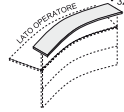

LINEARE    PANNELLI ESEDRA    PANNELLI ESEDRA LIGHT    PIANI LINEARI    TOP LINEARI

CURVO 45°    PANNELLI ESEDRA    PANNELLI ESEDRA LIGHT    PIANI ARCO 45°    TOP CURVO 45°

CURVO 60°    PANNELLI ESEDRA    PANNELLI ESEDRA LIGHT    PIANI ARCO 60°    TOP CURVO 60°

ANGOLO    PANNELLI ESEDRA    PANNELLI ESEDRA LIGHT    PIANI ANGOLO    TOP LINEARE

ELEMENTI DI CHIUSURA LATERALE    ANGOLO

GAMBA

Bianco White    Verde Acido Acid Green    Rosso Red

Moka Moka    Extralight Bianco White Extralight    Rosso Red