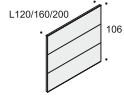

LINEARE    PANNELLI ESEDRA    PANNELLI ESEDRA LIGHT    PIANI LINEARI    TOP LINEARI

CURVO 45°    PANNELLI ESEDRA    PANNELLI ESEDRA LIGHT    PIANI ARCO 45°    TOP CURVO 45°

CURVO 60°    PANNELLI ESEDRA    PANNELLI ESEDRA LIGHT    PIANI ARCO 60°    TOP CURVO 60°

ANGOLO    PANNELLI ESEDRA    PANNELLI ESEDRA LIGHT    PIANI ANGOLO    TOP LINEARE

ELEMENTI DI CHIUSURA LATERALE    ANGOLO

GAMBA

Bianco White    Verde Acido Acid Green    Rosso Red

Moka Moka    Extralight Bianco White Extralight    Rosso Red