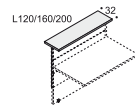

LINEARE    PANNELLI ESEDRA    PANNELLI ESEDRA LIGHT    PIANI LINEARI    TOP LINEARI

CURVO 45°    PANNELLI ESEDRA    PANNELLI ESEDRA LIGHT    PIANI ARCO 45°    TOP CURVO 45°

CURVO 60°    PANNELLI ESEDRA    PANNELLI ESEDRA LIGHT    PIANI ARCO 60°    TOP CURVO 60°

ANGOLO    PANNELLI ESEDRA    PANNELLI ESEDRA LIGHT    PIANI ANGOLO    TOP LINEARE

ELEMENTI DI CHIUSURA LATERALE    ANGOLO

GAMBA

Bianco White    Verde Acido Acid Green    Rosso Red

Moka Moka    Extralight Bianco White Extralight    Rosso Red