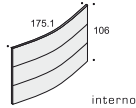

LINEARE    PANNELLI ESEDRA    PANNELLI ESEDRA LIGHT    PIANI LINEARI    TOP LINEARI

CURVO 45°    PANNELLI ESEDRA    PANNELLI ESEDRA LIGHT    PIANI ARCO 45°    TOP CURVO 45°

CURVO 60°    PANNELLI ESEDRA    PANNELLI ESEDRA LIGHT    PIANI ARCO 60°    TOP CURVO 60°

ANGOLO    PANNELLI ESEDRA    PANNELLI ESEDRA LIGHT    PIANI ANGOLO    TOP LINEARE

ELEMENTI DI CHIUSURA LATERALE    ANGOLO

GAMBA

Bianco White    Verde Acido Acid Green    Rosso Red

Moka Moka    Extralight Bianco White Extralight    Rosso Red