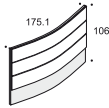

LINEARE    PANNELLI ESEDRA    PANNELLI ESEDRA LIGHT    PIANI LINEARI    TOP LINEARI

CURVO 45°    PANNELLI ESEDRA    PANNELLI ESEDRA LIGHT    PIANI ARCO 45°    TOP CURVO 45°

CURVO 60°    PANNELLI ESEDRA    PANNELLI ESEDRA LIGHT    PIANI ARCO 60°    TOP CURVO 60°

ANGOLO    PANNELLI ESEDRA    PANNELLI ESEDRA LIGHT    PIANI ANGOLO    TOP LINEARE

ELEMENTI DI CHIUSURA LATERALE    ANGOLO

GAMBA

Bianco White    Verde Acido Acid Green    Rosso Red

Moka Moka    Extralight Bianco White Extralight    Rosso Red