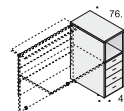

LINEARE    PANNELLI ESEDRA    PANNELLI ESEDRA LIGHT    PIANI LINEARI    TOP LINEARI

CURVO 45°    PANNELLI ESEDRA    PANNELLI ESEDRA LIGHT    PIANI ARCO 45°    TOP CURVO 45°

CURVO 60°    PANNELLI ESEDRA    PANNELLI ESEDRA LIGHT    PIANI ARCO 60°    TOP CURVO 60°

ANGOLO    PANNELLI ESEDRA    PANNELLI ESEDRA LIGHT    PIANI ANGOLO    TOP LINEARE

ELEMENTI DI CHIUSURA LATERALE    ANGOLO

GAMBA

Bianco White    Verde Acido Acid Green    Rosso Red

Moka Moka    Extralight Bianco White Extralight    Rosso Red