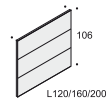

LINEARE    PANNELLI ESEDRA    PANNELLI ESEDRA LIGHT    PIANI LINEARI    TOP LINEARI

CURVO 45°    PANNELLI ESEDRA    PANNELLI ESEDRA LIGHT    PIANI ARCO 45°    TOP CURVO 45°

CURVO 60°    PANNELLI ESEDRA    PANNELLI ESEDRA LIGHT    PIANI ARCO 60°    TOP CURVO 60°

ANGOLO    PANNELLI ESEDRA    PANNELLI ESEDRA LIGHT    PIANI ANGOLO    TOP LINEARE

ELEMENTI DI CHIUSURA LATERALE    ANGOLO

GAMBA

Bianco White    Verde Acido Acid Green    Rosso Red

Moka Moka    Extralight Bianco White Extralight    Rosso Red