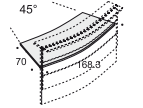

LINEARE    PANNELLI ESEDRA    PANNELLI ESEDRA LIGHT    PIANI LINEARI    TOP LINEARI

CURVO 45°    PANNELLI ESEDRA    PANNELLI ESEDRA LIGHT    PIANI ARCO 45°    TOP CURVO 45°

CURVO 60°    PANNELLI ESEDRA    PANNELLI ESEDRA LIGHT    PIANI ARCO 60°    TOP CURVO 60°

ANGOLO    PANNELLI ESEDRA    PANNELLI ESEDRA LIGHT    PIANI ANGOLO    TOP LINEARE

ELEMENTI DI CHIUSURA LATERALE    ANGOLO

GAMBA

Bianco White    Verde Acido Acid Green    Rosso Red

Moka Moka    Extralight Bianco White Extralight    Rosso Red