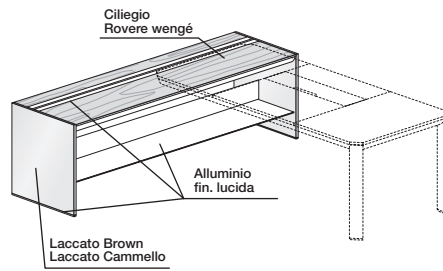

SCRIVANIE

CONTENITORE ATTREZZATO

CONSOLLE

TAVOLI RIUNIONE

CONTENITORE DI SERVIZIO

BOISERIE

CONSOLLE ANTE SCORREVOLI

Vetro Smaltato Brown	Brown Coated Glass	Verre Émaillé Brown	Glas Emailliert Brown	Vidrio Esmaltado Brown	Scrivanie	Desks	Bureaux	Tisch	Mesas
Vetro Smaltato Cammello	Camel Coated Glass	Erre Émaillé Camel	Glas Emailliert Kamel	Vidrio Esmaltado Cammello	Contentitore Attrezzato	Equiped Container	Rangement Équipé	Behälter	Contenedor de Instalaciones
Ciliegio	Cherry Veneer	Bois Merisier	Kirschenbaum Holz	Cerezo Madera	Consolle	Console	Console	Konsole	Consola Puertas Correderas
Rovere Wengé	Oak Wengé Finish	Rouvre Teint Wengé	Eiche Wengé	Roble Wengé	Tavoli Riunione	Meeting Table	Tables de Conférence	Besprechungstisch	Tabla de Conferencia
Alluminio Fin. Lucida	Shiny Aluminium	Aluminium Brillant	Glänzendes Aluminium	Aluminio Brillante	Contentitore Di Servizio	Accessory Container	Rangement de Service	Zubehör-Container	Contenedores de Servicio
Pelle Col. Brown	Brown Leather	Cuir Couleur Brown	Leder Brown	Piel Color Brown	Consolle Ante Scorrevoli	Sliding Door Console	Console Portes à Rideaux	Schiebetür Konsole	Consola Puertas Correderas
Pelle Col. Cammello	Camel Leather	Cuir Couleur Camel	Leder Kamel	Piel Color Cammello	Boiserie	Cupboard	Bahut	Schrank	Armario
Vetro Smaltato Bianco	White Coated Glass	Verre Émaillé Blanc	Glas Emailliert Weiß	Vidrio Esmaltado Bianco					
Laccato Brown	Brown Laquered	Laqué Brown	Lackiert Brown	Lacado Brown					
Laccato Cammello	Camel Laquered	Laqué Camel	Lackiert Kamel	Lacado Cammello					