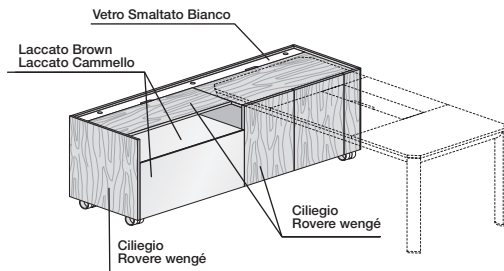

SCRIVANIE

CONTENITORE ATTREZZATO

CONSOLLE

TAVOLI RIUNIONE

CONTENITORE DI SERVIZIO

BOISERIE

CONSOLLE ANTE SCORREVOLI

Vetro Smaltato Brown	Brown Coated Glass	Verre Émaillé Brown	Glas Emailliert Brown	Vidrio Esmaltado Brown	Scrivanie	Desks	Bureaux	Tisch	Mesas
Vetro Smaltato Cammello	Camel Coated Glass	Erre Émaillé Camel	Glas Emailliert Kamel	Vidrio Esmaltado Cammello	Contentitore Attrezzato	Equiped Container	Rangement Équipé	Behälter	Contenedor de Instalaciones
Ciliegio	Cherry Veneer	Bois Merisier	Kirschenbaum Holz	Cerezo Madera	Consolle	Console	Console	Konsole	Consola Puertas Correderas
Rovere Wengé	Oak Wengé Finish	Rouvre Teint Wengé	Eiche Wengé	Roble Wengé	Tavoli Riunione	Meeting Table	Tables de Conférence	Besprechungstisch	Tabla de Conferencia
Alluminio Fin. Lucida	Shiny Aluminium	Aluminium Brillant	Glänzendes Aluminium	Aluminio Brillante	Contentitore Di Servizio	Accessory Container	Rangement de Service	Zubehör-Container	Contenedores de Servicio
Pelle Col. Brown	Brown Leather	Cuir Couleur Brown	Leder Brown	Piel Color Brown	Consolle Ante Scorrevoli	Sliding Door Console	Console Portes à Rideaux	Schiebetür Konsole	Consola Puertas Correderas
Pelle Col. Cammello	Camel Leather	Cuir Couleur Camel	Leder Kamel	Piel Color Cammello	Boiserie	Cupboard	Bahut	Schrank	Armario
Vetro Smaltato Bianco	White Coated Glass	Verre Émaillé Blanc	Glas Emailliert Weiß	Vidrio Esmaltado Bianco					
Laccato Brown	Brown Laquered	Laqué Brown	Lackiert Brown	Lacado Brown					
Laccato Cammello	Camel Laquered	Laqué Camel	Lackiert Kamel	Lacado Cammello					