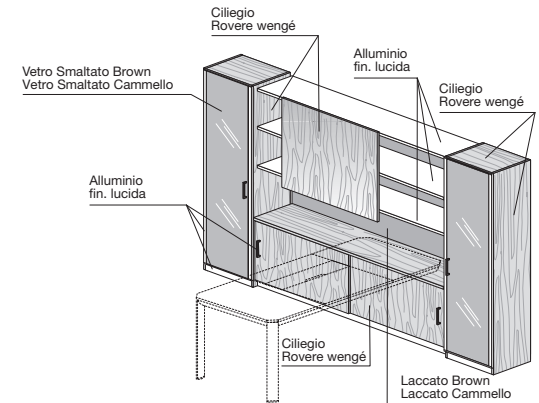

SCRIVANIE

CONTENITORE ATTREZZATO

CONSOLLE

TAVOLI RIUNIONE

CONTENITORE DI SERVIZIO

BOISERIE

CONSOLLE ANTE SCORREVOLI

Vetro Smaltato Brown	Brown Coated Glass	Verre Émaillé Brown	Glas Emailliert Brown	Vidrio Esmaltado Brown	Scrivanie	Desks	Bureaux	Tisch	Mesas
Vetro Smaltato Cammello	Camel Coated Glass	Erre Émaillé Camel	Glas Emailliert Kamel	Vidrio Esmaltado Cammello	Contentitore Attrezzato	Equiped Container	Rangement Équipé	Behälter	Contenedor de Instalaciones
Ciliegio	Cherry Veneer	Bois Merisier	Kirschenbaum Holz	Cerezo Madera	Consolle	Console	Console	Konsole	Consola Puertas Correderas
Rovere Wengé	Oak Wengé Finish	Rouvre Teint Wengé	Eiche Wengé	Roble Wengé	Tavoli Riunione	Meeting Table	Tables de Conférence	Besprechungstisch	Tabla de Conferencia
Alluminio Fin. Lucida	Shiny Aluminium	Aluminium Brillant	Glänzendes Aluminium	Aluminio Brillante	Contentitore Di Servizio	Accessory Container	Rangement de Service	Zubehör-Container	Contenedores de Servicio
Pelle Col. Brown	Brown Leather	Cuir Couleur Brown	Leder Brown	Piel Color Brown	Consolle Ante Scorrevoli	Sliding Door Console	Console Portes à Rideaux	Schiebetür Konsole	Consola Puertas Correderas
Pelle Col. Cammello	Camel Leather	Cuir Couleur Camel	Leder Kamel	Piel Color Cammello	Boiserie	Cupboard	Bahut	Schrank	Armario
Vetro Smaltato Bianco	White Coated Glass	Verre Émaillé Blanc	Glas Emailliert Weiß	Vidrio Esmaltado Bianco					
Laccato Brown	Brown Laquered	Laqué Brown	Lackiert Brown	Lacado Brown					
Laccato Cammello	Camel Laquered	Laqué Camel	Lackiert Kamel	Lacado Cammello					