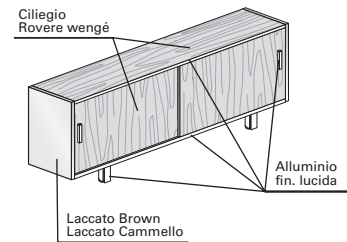

SCRIVANIE

CONTENITORE ATTREZZATO

CONSOLLE

TAVOLI RIUNIONE

CONTENITORE DI SERVIZIO

BOISERIE

CONSOLLE ANTE SCORREVOLI

Vetro Smaltato Brown	Brown Coated Glass	Verre Émaillé Brown	Glas Emailliert Brown	Vidrio Esmaltado Brown	Scrivanie	Desks	Bureaux	Tisch	Mesas
Vetro Smaltato Cammello	Camel Coated Glass	Erre Émaillé Camel	Glas Emailliert Kamel	Vidrio Esmaltado Cammello	Contentitore Attrezzato	Equiped Container	Rangement Équipé	Behälter	Contenedor de Instalaciones
Ciliegio	Cherry Veneer	Bois Merisier	Kirschenbaum Holz	Cerezo Madera	Consolle	Console	Console	Konsole	Consola Puertas Correderas
Rovere Wengé	Oak Wengé Finish	Rouvre Teint Wengé	Eiche Wengé	Roble Wengé	Tavoli Riunione	Meeting Table	Tables de Conférence	Besprechungstisch	Tabla de Conferencia
Alluminio Fin. Lucida	Shiny Aluminium	Aluminium Brillant	Glänzendes Aluminium	Aluminio Brillante	Contentitore Di Servizio	Accessory Container	Rangement de Service	Zubehör-Container	Contenedores de Servicio
Pelle Col. Brown	Brown Leather	Cuir Couleur Brown	Leder Brown	Piel Color Brown	Consolle Ante Scorrevoli	Sliding Door Console	Console Portes à Rideaux	Schiebetür Konsole	Consola Puertas Correderas
Pelle Col. Cammello	Camel Leather	Cuir Couleur Camel	Leder Kamel	Piel Color Cammello	Boiserie	Cupboard	Bahut	Schrank	Armario
Vetro Smaltato Bianco	White Coated Glass	Verre Émaillé Blanc	Glas Emailliert Weiß	Vidrio Esmaltado Bianco					
Laccato Brown	Brown Laquered	Laqué Brown	Lackiert Brown	Lacado Brown					
Laccato Cammello	Camel Laquered	Laqué Camel	Lackiert Kamel	Lacado Cammello					