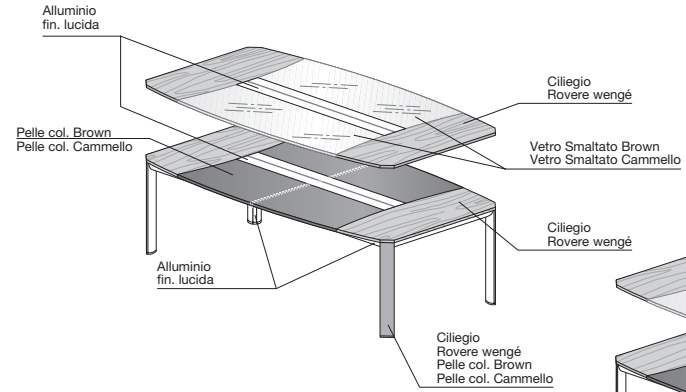

SCRIVANIE

CONTENITORE ATTREZZATO

CONSOLLE

TAVOLI RIUNIONE

CONTENITORE DI SERVIZIO

BOISERIE

CONSOLLE ANTE SCORREVOLI

Vetro Smaltato Brown	Brown Coated Glass	Verre Émaillé Brown	Glas Emailliert Brown	Vidrio Esmaltado Brown	Scrivanie	Desks	Bureaux	Tisch	Mesas
Vetro Smaltato Cammello	Camel Coated Glass	Erre Émaillé Camel	Glas Emailliert Kamel	Vidrio Esmaltado Cammello	Contentitore Attrezzato	Equiped Container	Rangement Équipé	Behälter	Contenedor de Instalaciones
Ciliegio	Cherry Veneer	Bois Merisier	Kirschenbaum Holz	Cerezo Madera	Consolle	Console	Console	Konsole	Consola Puertas Correderas
Rovere Wengé	Oak Wengé Finish	Rouvre Teint Wengé	Eiche Wengé	Roble Wengé	Tavoli Riunione	Meeting Table	Tables de Conférence	Besprechungstisch	Tabla de Conferencia
Alluminio Fin. Lucida	Shiny Aluminium	Aluminium Brillant	Glänzendes Aluminium	Aluminio Brillante	Contentitore Di Servizio	Accessory Container	Rangement de Service	Zubehör-Container	Contenedores de Servicio
Pelle Col. Brown	Brown Leather	Cuir Couleur Brown	Leder Brown	Piel Color Brown	Consolle Ante Scorrevoli	Sliding Door Console	Console Portes à Rideaux	Schiebetür Konsole	Consola Puertas Correderas
Pelle Col. Cammello	Camel Leather	Cuir Couleur Camel	Leder Kamel	Piel Color Cammello	Boiserie	Cupboard	Bahut	Schrank	Armario
Vetro Smaltato Bianco	White Coated Glass	Verre Émaillé Blanc	Glas Emailliert Weiß	Vidrio Esmaltado Bianco					
Laccato Brown	Brown Laquered	Laqué Brown	Lackiert Brown	Lacado Brown					
Laccato Cammello	Camel Laquered	Laqué Camel	Lackiert Kamel	Lacado Cammello					