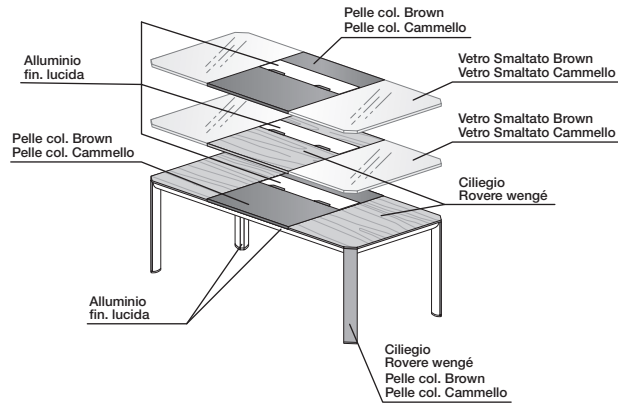

SCRIVANIE

CONTENITORE ATTREZZATO

CONSOLLE

TAVOLI RIUNIONE

CONTENITORE DI SERVIZIO

BOISERIE

CONSOLLE ANTE SCORREVOLI

Vetro Smaltato Brown	Brown Coated Glass	Verre Émaillé Brown	Glas Emailliert Brown	Vidrio Esmaltado Brown	Scrivanie	Desks	Bureaux	Tisch	Mesas
Vetro Smaltato Cammello	Camel Coated Glass	Erre Émaillé Camel	Glas Emailliert Kamel	Vidrio Esmaltado Cammello	Contentitore Attrezzato	Equiped Container	Rangement Équipé	Behälter	Contenedor de Instalaciones
Ciliegio	Cherry Veneer	Bois Merisier	Kirschenbaum Holz	Cerezo Madera	Consolle	Console	Console	Konsole	Consola Puertas Correderas
Rovere Wengé	Oak Wengé Finish	Rouvre Teint Wengé	Eiche Wengé	Roble Wengé	Tavoli Riunione	Meeting Table	Tables de Conférence	Besprechungstisch	Tabla de Conferencia
Alluminio Fin. Lucida	Shiny Aluminium	Aluminium Brillant	Glänzendes Aluminium	Aluminio Brillante	Contentitore Di Servizio	Accessory Container	Rangement de Service	Zubehör-Container	Contenedores de Servicio
Pelle Col. Brown	Brown Leather	Cuir Couleur Brown	Leder Brown	Piel Color Brown	Consolle Ante Scorrevoli	Sliding Door Console	Console Portes à Rideaux	Schiebetür Konsole	Consola Puertas Correderas
Pelle Col. Cammello	Camel Leather	Cuir Couleur Camel	Leder Kamel	Piel Color Cammello	Boiserie	Cupboard	Bahut	Schrank	Armario
Vetro Smaltato Bianco	White Coated Glass	Verre Émaillé Blanc	Glas Emailliert Weiß	Vidrio Esmaltado Bianco					
Laccato Brown	Brown Laquered	Laqué Brown	Lackiert Brown	Lacado Brown					
Laccato Cammello	Camel Laquered	Laqué Camel	Lackiert Kamel	Lacado Cammello					