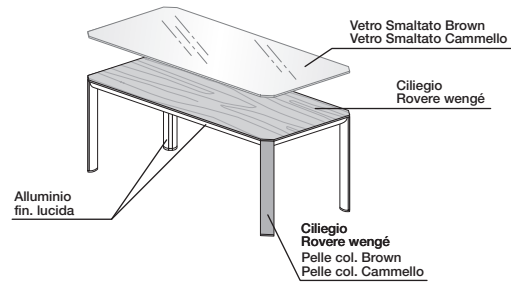

SCRIVANIE

CONTENITORE ATTREZZATO

CONSOLLE

TAVOLI RIUNIONE

CONTENITORE DI SERVIZIO

BOISERIE

CONSOLLE ANTE SCORREVOLI

Vetro Smaltato Brown	Brown Coated Glass	Verre Émaillé Brown	Glas Emailliert Brown	Vidrio Esmaltado Brown	Scrivanie	Desks	Bureaux	Tisch	Mesas
Vetro Smaltato Cammello	Camel Coated Glass	Erre Émaillé Camel	Glas Emailliert Kamel	Vidrio Esmaltado Cammello	Contentitore Attrezzato	Equiped Container	Rangement Équipé	Behälter	Contenedor de Instalaciones
Ciliegio	Cherry Veneer	Bois Merisier	Kirschenbaum Holz	Cerezo Madera	Consolle	Console	Console	Konsole	Consola Puertas Correderas
Rovere Wengé	Oak Wengé Finish	Rouvre Teint Wengé	Eiche Wengé	Roble Wengé	Tavoli Riunione	Meeting Table	Tables de Conférence	Besprechungstisch	Tabla de Conferencia
Alluminio Fin. Lucida	Shiny Aluminium	Aluminium Brillant	Glänzendes Aluminium	Aluminio Brillante	Contentitore Di Servizio	Accessory Container	Rangement de Service	Zubehör-Container	Contenedores de Servicio
Pelle Col. Brown	Brown Leather	Cuir Couleur Brown	Leder Brown	Piel Color Brown	Consolle Ante Scorrevoli	Sliding Door Console	Console Portes à Rideaux	Schiebetür Konsole	Consola Puertas Correderas
Pelle Col. Cammello	Camel Leather	Cuir Couleur Camel	Leder Kamel	Piel Color Cammello	Boiserie	Cupboard	Bahut	Schrank	Armario
Vetro Smaltato Bianco	White Coated Glass	Verre Émaillé Blanc	Glas Emailliert Weiß	Vidrio Esmaltado Bianco					
Laccato Brown	Brown Laquered	Laqué Brown	Lackiert Brown	Lacado Brown					
Laccato Cammello	Camel Laquered	Laqué Camel	Lackiert Kamel	Lacado Cammello					