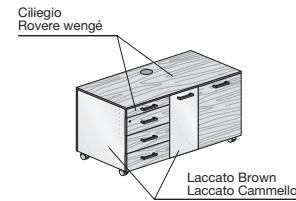

SCRIVANIE

CONTENITORE ATTREZZATO

CONSOLLE

TAVOLI RIUNIONE

CONTENITORE DI SERVIZIO

BOISERIE

CONSOLLE ANTE SCORREVOLI

Vetro Smaltato Brown	Brown Coated Glass	Verre Émaillé Brown	Glas Emailliert Brown	Vidrio Esmaltado Brown	Scrivanie	Desks	Bureaux	Tisch	Mesas
Vetro Smaltato Cammello	Camel Coated Glass	Erre Émaillé Camel	Glas Emailliert Kamel	Vidrio Esmaltado Cammello	Contentitore Attrezzato	Equiped Container	Rangement Équipé	Behälter	Contenedor de Instalaciones
Ciliegio	Cherry Veneer	Bois Merisier	Kirschenbaum Holz	Cerezo Madera	Consolle	Console	Console	Konsole	Consola Puertas Correderas
Rovere Wengé	Oak Wengé Finish	Rouvre Teint Wengé	Eiche Wengé	Roble Wengé	Tavoli Riunione	Meeting Table	Tables de Conférence	Besprechungstisch	Tabla de Conferencia
Alluminio Fin. Lucida	Shiny Aluminium	Aluminium Brillant	Glänzendes Aluminium	Aluminio Brillante	Contentitore Di Servizio	Accessory Container	Rangement de Service	Zubehör-Container	Contenedores de Servicio
Pelle Col. Brown	Brown Leather	Cuir Couleur Brown	Leder Brown	Piel Color Brown	Consolle Ante Scorrevoli	Sliding Door Console	Console Portes à Rideaux	Schiebetür Konsole	Consola Puertas Correderas
Pelle Col. Cammello	Camel Leather	Cuir Couleur Camel	Leder Kamel	Piel Color Cammello	Boiserie	Cupboard	Bahut	Schrank	Armario
Vetro Smaltato Bianco	White Coated Glass	Verre Émaillé Blanc	Glas Emailliert Weiß	Vidrio Esmaltado Bianco					
Laccato Brown	Brown Laquered	Laqué Brown	Lackiert Brown	Lacado Brown					
Laccato Cammello	Camel Laquered	Laqué Camel	Lackiert Kamel	Lacado Cammello					