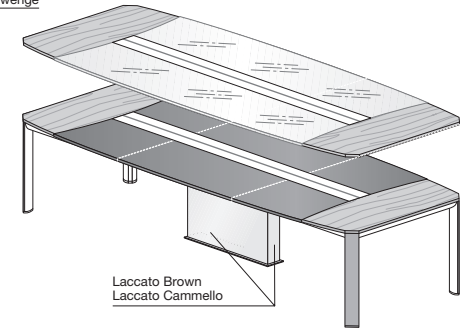

SCRIVANIE

CONTENITORE ATTREZZATO

CONSOLLE

TAVOLI RIUNIONE

CONTENITORE DI SERVIZIO

BOISERIE

CONSOLLE ANTE SCORREVOLI

Vetro Smaltato Brown	Brown Coated Glass	Verre Émaillé Brown	Glas Emailliert Brown	Vidrio Esmaltado Brown	Scrivanie	Desks	Bureaux	Tisch	Mesas
Vetro Smaltato Cammello	Camel Coated Glass	Erre Émaillé Camel	Glas Emailliert Kamel	Vidrio Esmaltado Cammello	Contentitore Attrezzato	Equiped Container	Rangement Équipé	Behälter	Contenedor de Instalaciones
Ciliegio	Cherry Veneer	Bois Merisier	Kirschenbaum Holz	Cerezo Madera	Consolle	Console	Console	Konsole	Consola Puertas Correderas
Rovere Wengé	Oak Wengé Finish	Rouvre Teint Wengé	Eiche Wengé	Roble Wengé	Tavoli Riunione	Meeting Table	Tables de Conférence	Besprechungstisch	Tabla de Conferencia
Alluminio Fin. Lucida	Shiny Aluminium	Aluminium Brillant	Glänzendes Aluminium	Aluminio Brillante	Contentitore Di Servizio	Accessory Container	Rangement de Service	Zubehör-Container	Contenedores de Servicio
Pelle Col. Brown	Brown Leather	Cuir Couleur Brown	Leder Brown	Piel Color Brown	Consolle Ante Scorrevoli	Sliding Door Console	Console Portes à Rideaux	Schiebetür Konsole	Consola Puertas Correderas
Pelle Col. Cammello	Camel Leather	Cuir Couleur Camel	Leder Kamel	Piel Color Cammello	Boiserie	Cupboard	Bahut	Schrank	Armario
Vetro Smaltato Bianco	White Coated Glass	Verre Émaillé Blanc	Glas Emailliert Weiß	Vidrio Esmaltado Bianco					
Laccato Brown	Brown Laquered	Laqué Brown	Lackiert Brown	Lacado Brown					
Laccato Cammello	Camel Laquered	Laqué Camel	Lackiert Kamel	Lacado Cammello					