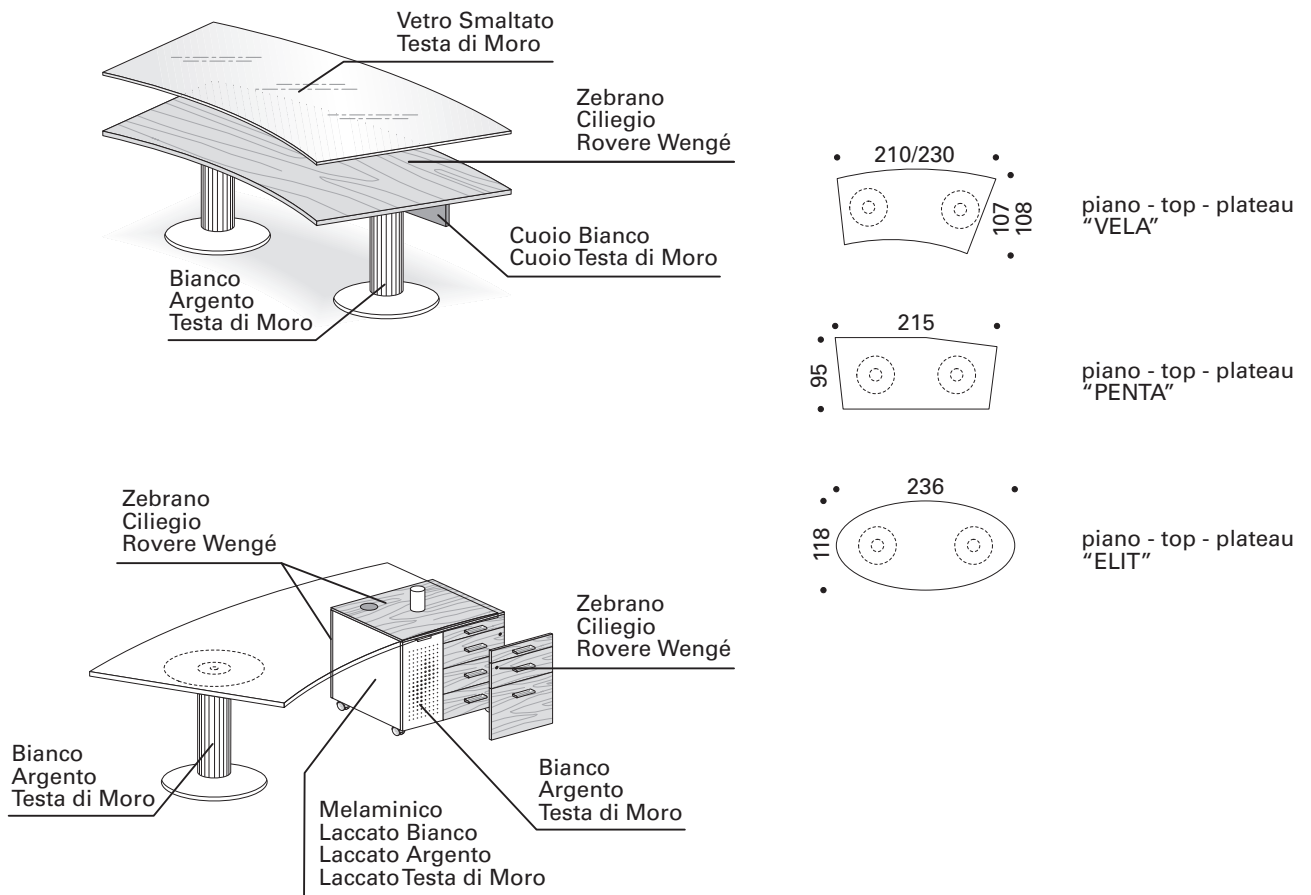

DESCRIZIONI TECNICHE
TECHNICAL DESCRIPTIONS
DESCRIPTIONS TECHNIQUES

IMPORTANTE - IMPORTANT - IMPORTANT:

All'atto dell'ordine di scrivanie con contenitore di servizio portante, indicare sempre la posizione dei cassetti (ESTERNI o INTERNI).
 Please always indicate the drawers position (EXTERNAL or INTERNAL) in the orders of desks with supporting accessory unit.
 SVP indiquer toujours la position des tiroirs (EXTERIEURS ou INTERIEURS) dans les commandes de bureaux avec rangement de service porteur

art. NV034 / NV036

Esempio di configurazione scrivania con contenitore portante con cassetti ESTERNI

Example of desk configuration with the supporting accessory unit with EXTERNAL drawers

Exemple de composition de bureau avec rangement de service porteur avec tiroirs EXTERIEURS