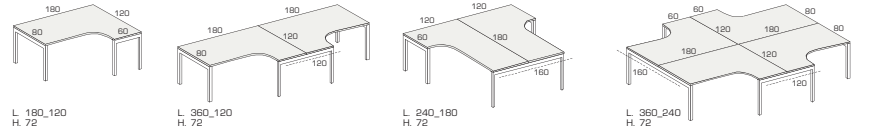

L 140 160 180 200  
P 165  
H 72

**SCRIVANIE LINEARI DOPPIE P125**

L 140 160 180 200  
P 125  
H 72

**\_SCREEN**

**SCRIVANIE LINEARI P80 CON VANO**

L 180 200  
P 80  
H 72

**\_ESTRAIBILI H.72/110**

**SCRIVANIE LINEARI DOPPIE P165 CON VANO**

L 180 200  
P 165  
H 72

**COMPACT WORK STATION**

L 160\_120  
H 72

L 320\_120  
H 72

L 240\_160  
H 72

L 320\_240  
H 72

L 180\_120  
H 72

L 360\_120  
H 72

L 240\_180  
H 72

L 360\_240  
H 72

L 200\_120  
H 72

L 400\_120  
H 72

L 240\_200  
H 72

L 400\_240  
H 72

L 160\_160  
H 72

L 320\_160  
H 72