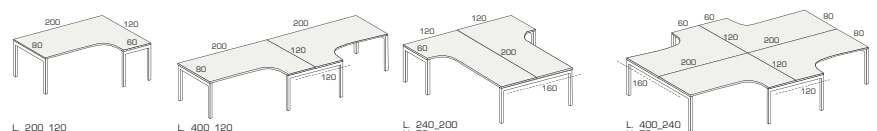

L 140 160 180 200  
P 165  
H 72

**SCRIVANIE LINEARI DOPPIE P125**

L 140 160 180 200  
P 125  
H 72

**\_SCREEN**

**SCRIVANIE LINEARI P80 CON VANO**

L 180 200  
P 80  
H 72

**\_ESTRAIBILI H.72/110**

**SCRIVANIE LINEARI DOPPIE P165 CON VANO**

L 180 200  
P 165  
H 72

**COMPACT WORK STATION**

L 160\_120  
H 72

L 320\_120  
H 72

L 240\_160  
H 72

L 320\_240  
H 72

L 180\_120  
H 72

L 360\_120  
H 72

L 240\_180  
H 72

L 360\_240  
H 72

L 200\_120  
H 72

L 400\_120  
H 72

L 240\_200  
H 72

L 400\_240  
H 72

L 160\_160  
H 72

L 320\_160  
H 72