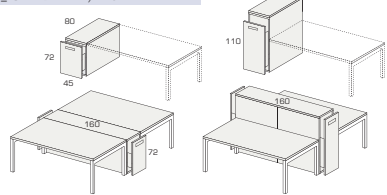

**SCRIVANIE LINEARI P80**

L 80 100 120 140 160 180 200  
P 80  
H 72

L 80 100 120 140  
P 80  
H 72

**SCRIVANIE LINEARI P60**

L 80 100 120 140 160 180 200  
P 60  
H 72

L 80 100 120 140  
P 60  
H 72

**SCRIVANIE LINEARI DOPPIE P165**

L 140 160 180 200  
P 165  
H 72

**SCRIVANIE LINEARI DOPPIE P125**

L 140 160 180 200  
P 125  
H 72

**\_SCREEN**

**SCRIVANIE LINEARI P80 CON VANO**

L 180 200  
P 80  
H 72

**\_ESTRAIBILI H.72/110**

**SCRIVANIE LINEARI DOPPIE P165 CON VANO**

L 180 200  
P 165  
H 72

**COMPACT WORK STATION**

L 160\_120  
H 72

L 320\_120  
H 72

L 240\_160  
H 72

L 320\_240  
H 72

L 180\_120  
H 72

L 360\_120  
H 72