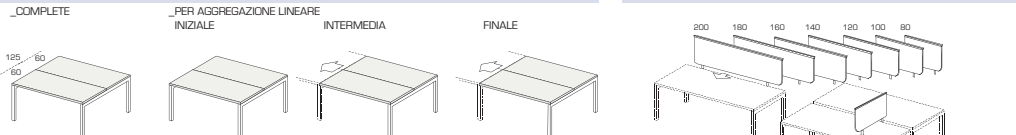

**SCRIVANIE LINEARI P80**

L 80 100 120 140 160 180 200  
P 80  
H 72

L 80 100 120 140  
P 80  
H 72

**SCRIVANIE LINEARI P60**

L 80 100 120 140 160 180 200  
P 60  
H 72

L 80 100 120 140  
P 60  
H 72

**SCRIVANIE LINEARI DOPPIE P165**

L 140 160 180 200  
P 165  
H 72

**SCRIVANIE LINEARI DOPPIE P125**

L 140 160 180 200  
P 125  
H 72

**\_SCREEN**

**SCRIVANIE LINEARI P80 CON VANO**

L 180 200  
P 80  
H 72

**\_ESTRAIBILI H.72/110**

**SCRIVANIE LINEARI DOPPIE P165 CON VANO**

L 180 200  
P 165  
H 72

**COMPACT WORK STATION**

L 160\_120  
H 72

L 320\_120  
H 72

L 240\_160  
H 72

L 320\_240  
H 72

L 180\_120  
H 72

L 360\_120  
H 72

L 240\_180  
H 72

L 360\_240  
H 72

L 200\_120  
H 72

L 400\_120  
H 72

L 240\_200  
H 72

L 400\_240  
H 72

L 160\_160  
H 72

L 320\_160  
H 72