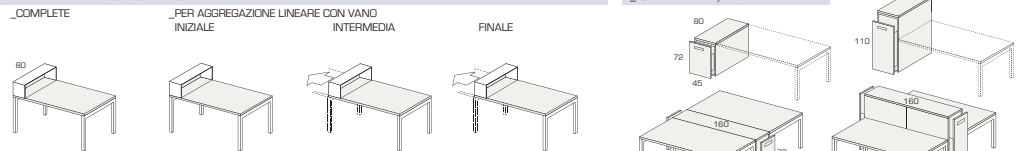

L 140 160 180 200  
P 165  
H 72

**SCRIVANIE LINEARI DOPPIE P125**

L 140 160 180 200  
P 125  
H 72

**\_SCREEN**

**SCRIVANIE LINEARI P80 CON VANO**

L 180 200  
P 80  
H 72

**\_ESTRAIBILI H.72/110**

**SCRIVANIE LINEARI DOPPIE P165 CON VANO**

L 180 200  
P 165  
H 72

**COMPACT WORK STATION**

L 160\_120  
H 72

L 320\_120  
H 72

L 240\_160  
H 72

L 320\_240  
H 72

L 180\_120  
H 72

L 360\_120  
H 72

L 240\_180  
H 72

L 360\_240  
H 72

L 200\_120  
H 72

L 400\_120  
H 72

L 240\_200  
H 72

L 400\_240  
H 72

L 160\_160  
H 72

L 320\_160  
H 72