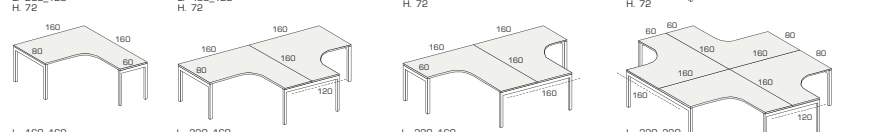

L 240\_180  
H 72

L 360\_240  
H 72

L 200\_120  
H 72

L 400\_120  
H 72

L 240\_200  
H 72

L 400\_240  
H 72

L 160\_160  
H 72

L 320\_160  
H 72

L 320\_160  
H 72

L 320\_320  
H 72

**COMPACT WORK STATION CON ELEMENTO VANO**

L 200\_120  
H 72

L 400\_120  
H 72

L 240\_200  
H 72

L 400\_240  
H 72

L 200\_160  
H 72