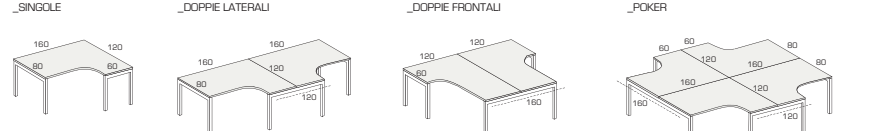

**SCRIVANIE LINEARI P80**

L 80 100 120 140 160 180 200  
P 80  
H 72

L 80 100 120 140  
P 80  
H 72

**SCRIVANIE LINEARI P60**

L 80 100 120 140 160 180 200  
P 60  
H 72

L 80 100 120 140  
P 60  
H 72

**SCRIVANIE LINEARI DOPPIE P165**

L 140 160 180 200  
P 165  
H 72

**SCRIVANIE LINEARI DOPPIE P125**

L 140 160 180 200  
P 125  
H 72

**\_SCREEN**

**SCRIVANIE LINEARI P80 CON VANO**

L 180 200  
P 80  
H 72

**\_ESTRAIBILI H.72/110**

**SCRIVANIE LINEARI DOPPIE P165 CON VANO**

L 180 200  
P 165  
H 72

**COMPACT WORK STATION**

L 160\_120  
H 72

L 320\_120  
H 72

L 240\_160  
H 72

L 320\_240  
H 72

L 180\_120  
H 72

L 360\_120  
H 72

L 240\_180  
H 72

L 360\_240  
H 72

L 200\_120  
H 72

L 400\_120  
H 72

L 240\_200  
H 72

L 400\_240  
H 72

L 160\_160  
H 72

L 320\_160  
H 72