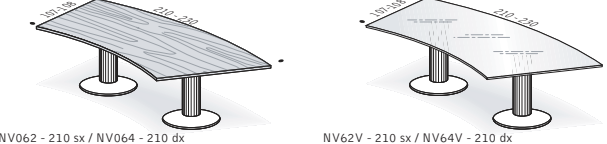

NV062 - 210 sx / NV064 - 210 dx
NV066 - 230 sx / NV068 - 230 dx

NV62V - 210 sx / NV64V - 210 dx
NV66V - 230 sx / NV68V - 230 dx

Scrivanía "PENTA" su colonne
"PENTA" desk on pillars
"PENTA" bureau sur colonnes
Schreibtisch "PENTA" auf Säulen
Mesa "PENTA" sobre columnas