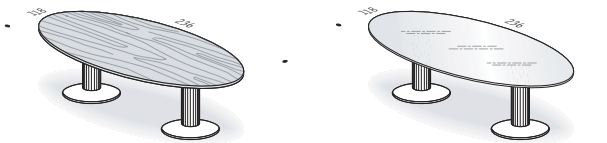

NV092

NV92V

Scrivanía con fianchi laccati e in legno
Desk with lacquered and wooden sides
Bureau avec côtés laqués et en bois
Schreibtisch mit Seitenteilen lackiert und in Holz
Mesa con laterales lacados y en madera