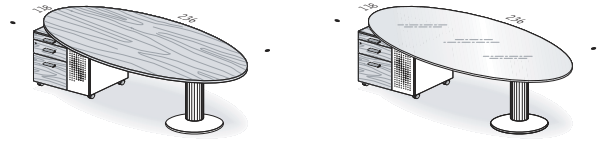

NV086 - sx / NV088 - dx

NV86V - sx / NV88V - dx

Scrivanía "VELA" su colonne
"VELA" desk on pillars
"VELA" bureau sur colonnes
Schreibtisch "VELA" auf Säulen
Mesa "VELA" sobre columnas