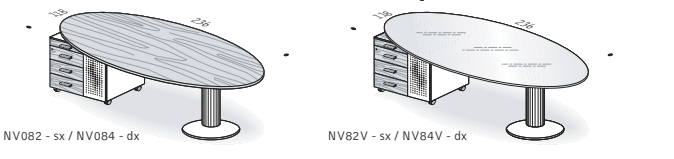

NV052 - sx / NV054 - dx

NV52V - sx / NV54V - dx

NV082 - sx / NV084 - dx

NV82V - sx / NV84V - dx

Scrivanía "VELA" con contenitore
"VELA" desk with support accessory unit
"VELA" bureau avec rangement porteur
Schreibtisch "VELA" mit Beistellmöbel
Mesa "VELA" con mueble auxiliar añadido